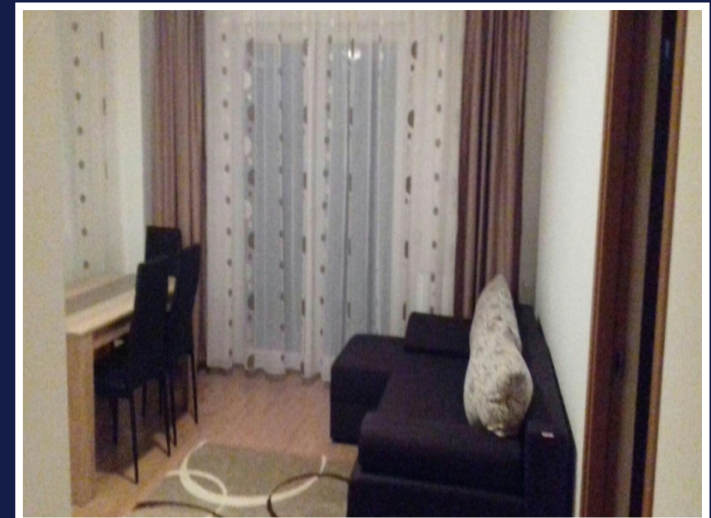

APARTAMENT 2 CAMERE, 42 MP, BALCON,
MOBILAT SI UTILAT MODERN, IRIS, OASULUI
ID: P10400

DE INCHIRIAT

Pret: 350 €/h □ nap

Supr. utila: 42 m²

Nr.camere: 2

Etaj: 9/10

PERSOANA DE CONTACT: FLORIN MOLDOVAN

TEL.MOBIL: 0727.228813