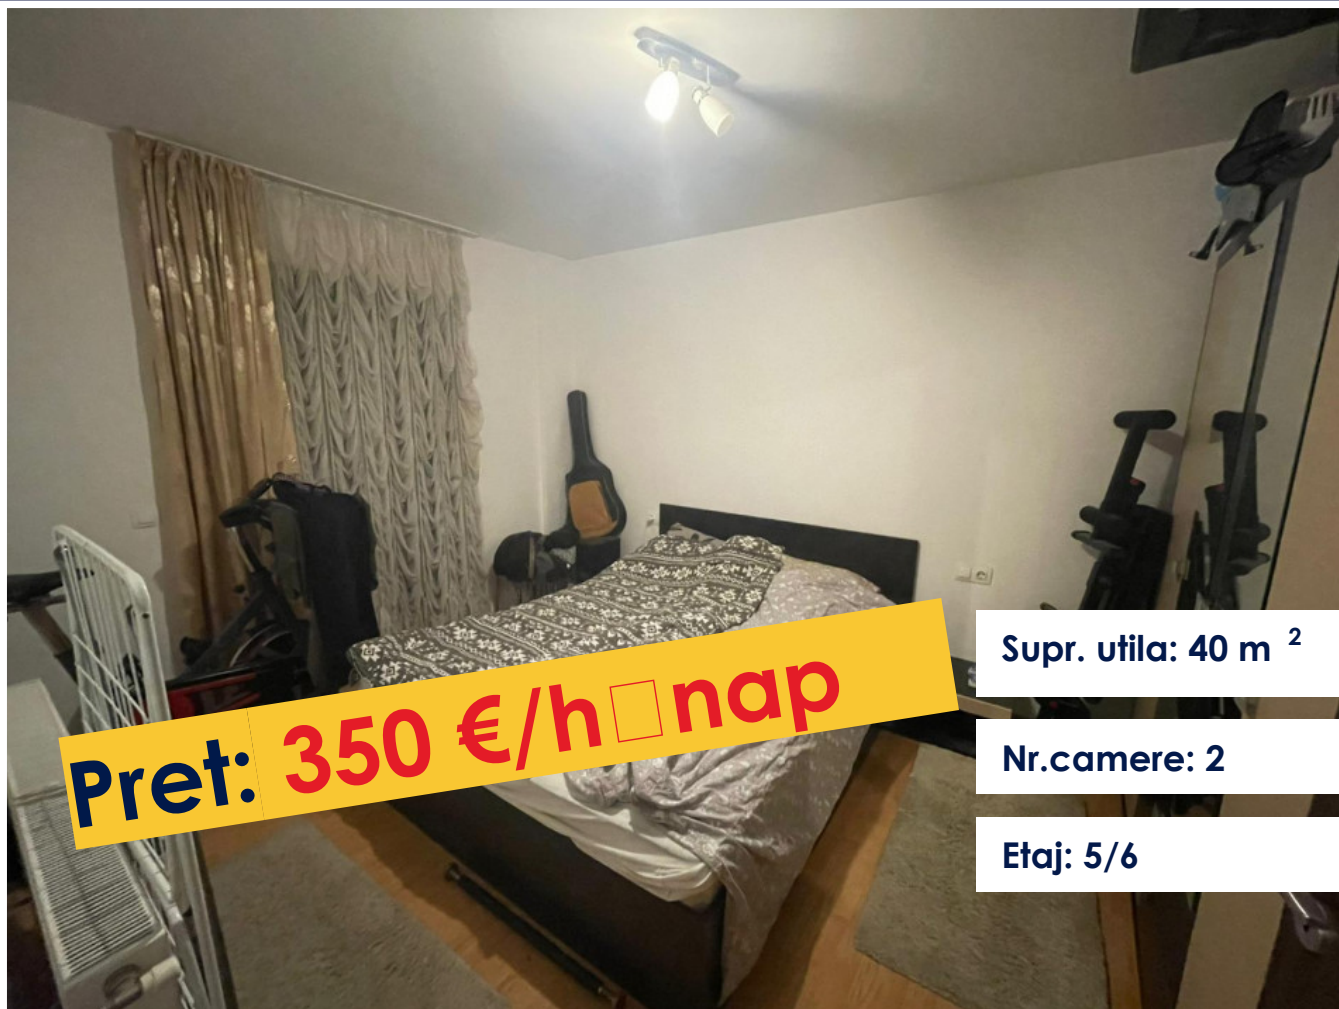

APARTAMENT CU 2 CAMERE, 40 MP, INTRE
LACURI
ID: P30411

DE INCHIRIAT

Pret: 350 €/h □ nap

Supr. utila: 40 m²

Nr.camere: 2

Etaj: 5/6

PERSOANA DE CONTACT: TEODOR □TEFAN

TEL.MOBIL: 0752.320077