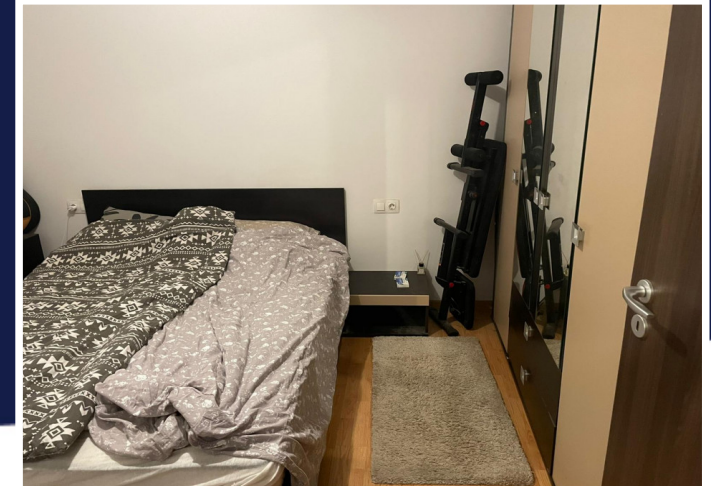

APARTAMENT CU 2 CAMERE, 40 MP, INTRE
LACURI
ID: P30411

DE INCHIRIAT

Pret: 350 €/h □ nap

Supr. utila: 40 m²

Nr.camere: 2

Etaj: 5/6

PERSOANA DE CONTACT: TEODOR □TEFAN

TEL.MOBIL: 0752.320077