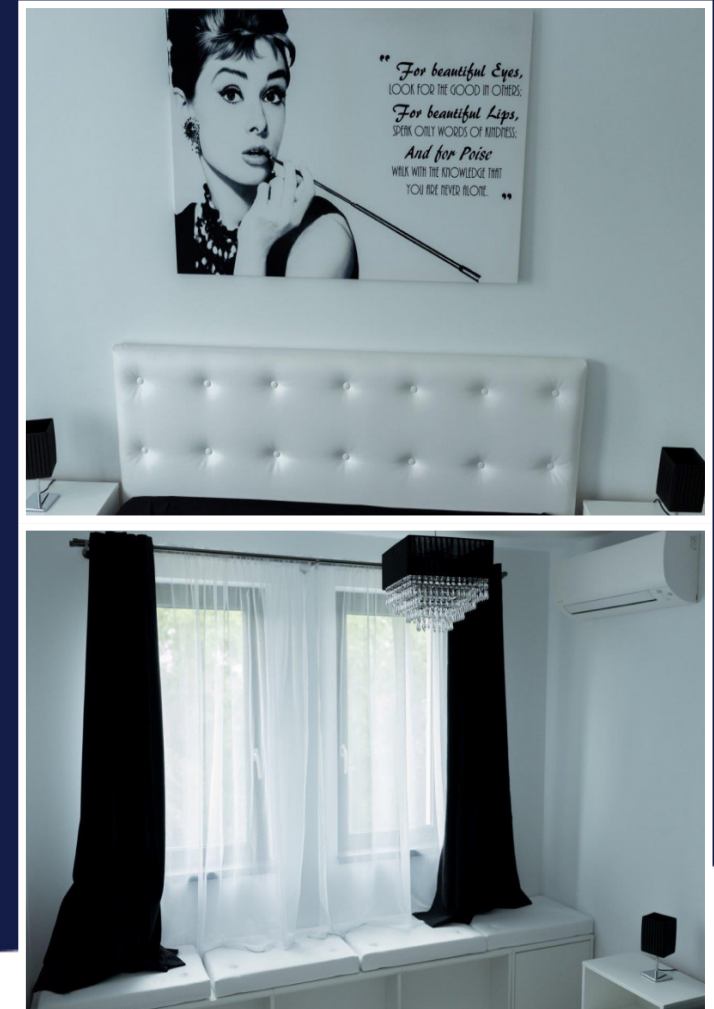

APARTAMENT 2 CAMERE, 52MP, MOBILAT  
LUX, ANSAMBLUL PARK LAKE, ZONA INTRE  
LACURI

DE INCHIRIAT

ID: P28672

Pret: 450 €/h □ nap

Supr. utila: 52 m<sup>2</sup>

Nr.camere: 2

Etaj: 3/7

PERSOANA DE CONTACT: MADLINA COSTACHE