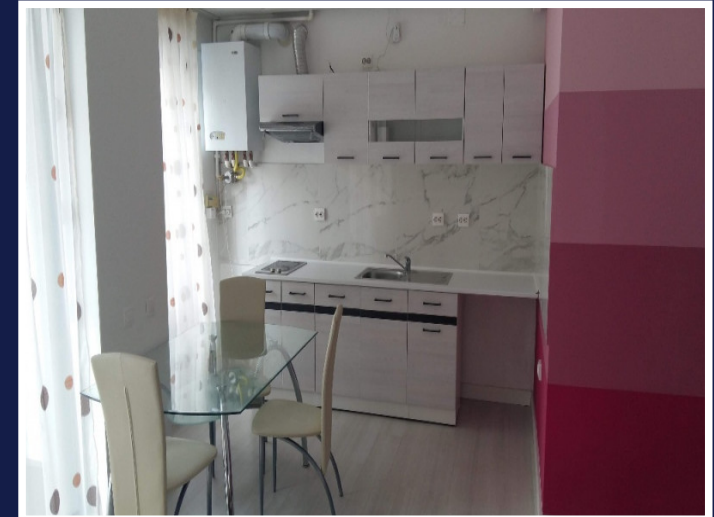

APARTAMENT 2 CAMERE, 40MP, TERASA 60 MP, FINISAT SI MOBILAT MODERN, INTRE LACURI

DE INCHIRIAT

ID: PTT226

Pret: 350 €/h □ nap

Supr. utila: 40 m<sup>2</sup>

Nr.camere: 2

PERSOANA DE CONTACT: FLORIN MOLDOVAN

TEL.MOBIL: 0727.228813