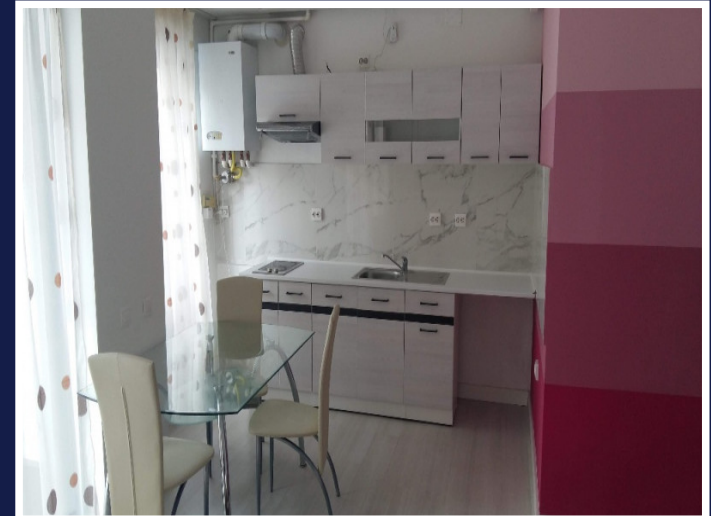

APARTAMENT 2 CAMERE, 40MP, TERASA 60 MP, FINISAT SI MOBILAT MODERN, INTRE LACURI

DE INCHIRIAT

ID: PTT226

Supr. utila: 40 m<sup>2</sup>

Nr.camere: 2

Pret: 350 €/h □ nap

PERSOANA DE CONTACT: FLORIN MOLDOVAN

TEL.MOBIL: 0727.228813