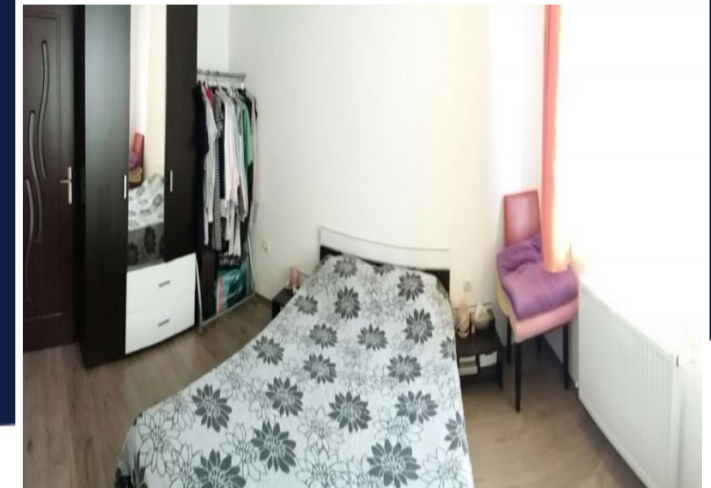

APARTAMENT DE INCHIRIAT CU 2 CAMERE,
ETAJ INTERMEDIAR, CARTIER INTRE LACURI
ID: P7346

DE INCHIRIAT

Pret: 370 €/h □ nap

Supr. utila: 45 m²

Nr.camere: 2

Etaj: 3/4

PERSOANA DE CONTACT: ANTONIO PĂTRUNJEL

TEL.MOBIL: 0727.228815