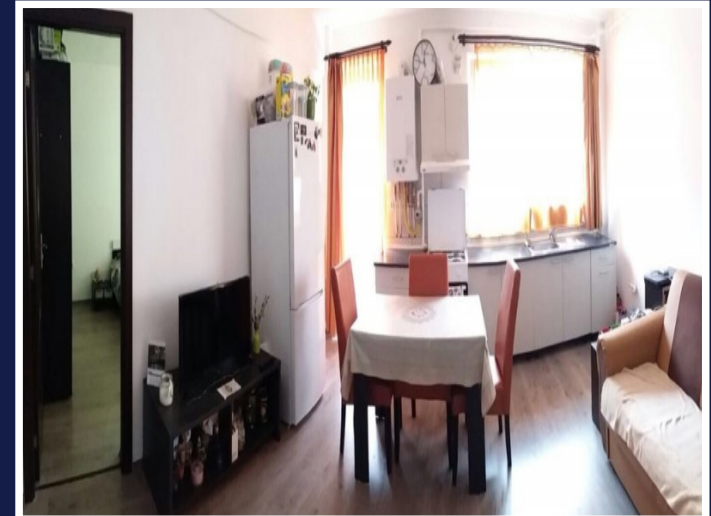

APARTAMENT DE INCHIRIAT CU 2 CAMERE,
ETAJ INTERMEDIAR, CARTIER INTRE LACURI
ID: P7346

DE INCHIRIAT

Pret: 390 €/h □ nap

Supr. utila: 45 m²

Nr.camere: 2

Etaj: 3/4

PERSOANA DE CONTACT: ANTONIO PĂTRUNJEL

TEL.MOBIL: 0727.228815