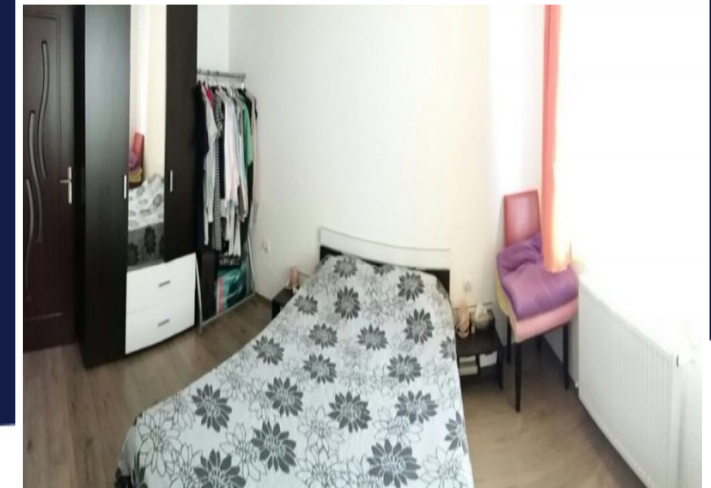

APARTAMENT DE INCHIRIAT CU 2 CAMERE,  
ETAJ INTERMEDIAR, CARTIER INTRE LACURI  
ID: P7346

DE INCHIRIAT

Pret: 390 €/h □ nap

Supr. utila: 45 m<sup>2</sup>

Nr.camere: 2

Etaj: 3/4

PERSOANA DE CONTACT: ANTONIO PĂTRUNJEL