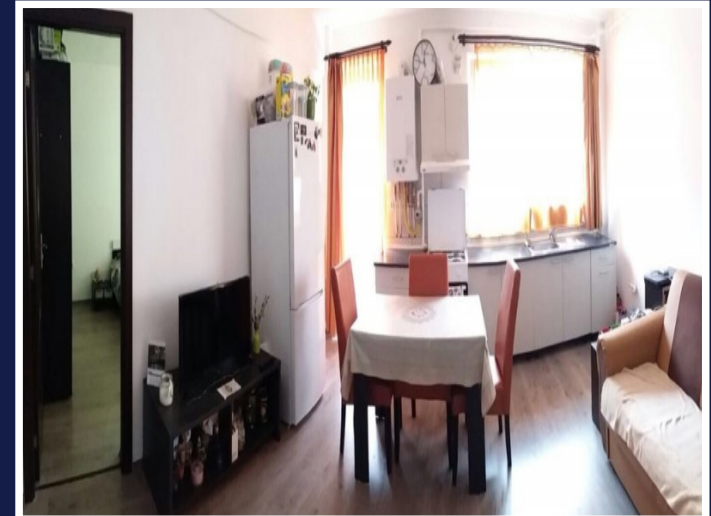

APARTAMENT DE INCHIRIAT CU 2 CAMERE,  
ETAJ INTERMEDIAR, CARTIER INTRE LACURI  
ID: P7346

DE INCHIRIAT

Pret: 390 €/h □ nap

Supr. utila: 45 m<sup>2</sup>

Nr.camere: 2

Etaj: 3/4

PERSOANA DE CONTACT: ANTONIO PĂTRUNJEL