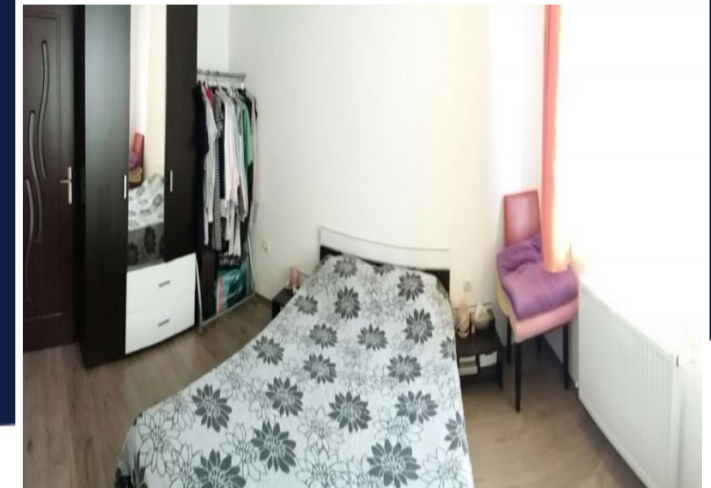

APARTAMENT DE INCHIRIAT CU 2 CAMERE,
ETAJ INTERMEDIAR, CARTIER INTRE LACURI
ID: P7346

DE INCHIRIAT

Pret: 390 €/h □ nap

Supr. utila: 45 m²

Nr.camere: 2

Etaj: 3/4

PERSOANA DE CONTACT: ANTONIO PĂTRUNJEL

TEL.MOBIL: 0727.228815