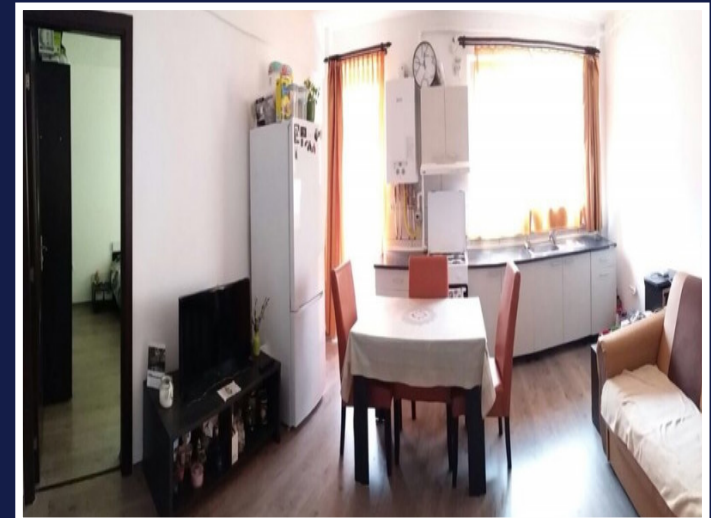

APARTAMENT DE INCHIRIAT CU 2 CAMERE,
ETAJ INTERMEDIAR, CARTIER INTRE LACURI
ID: P7346

DE INCHIRIAT

Pret: 390 €/h □ nap

Supr. utila: 45 m²

Nr.camere: 2

Etaj: 3/4

PERSOANA DE CONTACT: ANTONIO PĂTRUNJEL

TEL.MOBIL: 0727.228815