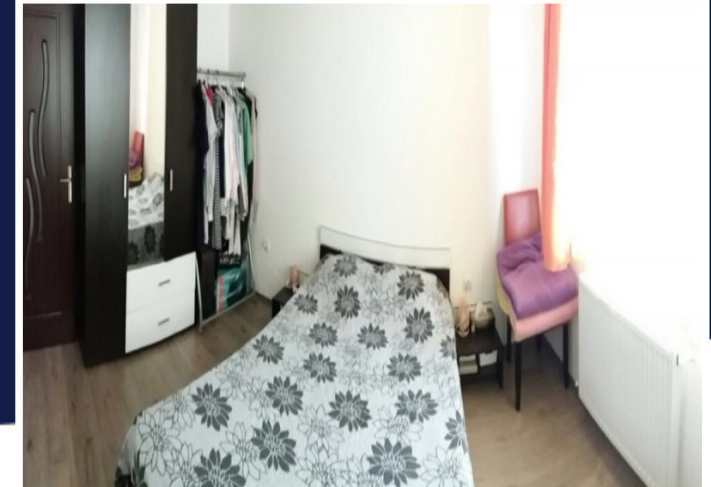

APARTAMENT DE INCHIRIAT CU 2 CAMERE,  
ETAJ INTERMEDIAR, CARTIER INTRE LACURI  
ID: P7346

DE INCHIRIAT

Pret: 390 €/h □ nap

Supr. utila: 45 m<sup>2</sup>

Nr.camere: 2

Etaj: 3/4

PERSOANA DE CONTACT: ANTONIO PĂTRUNJEL