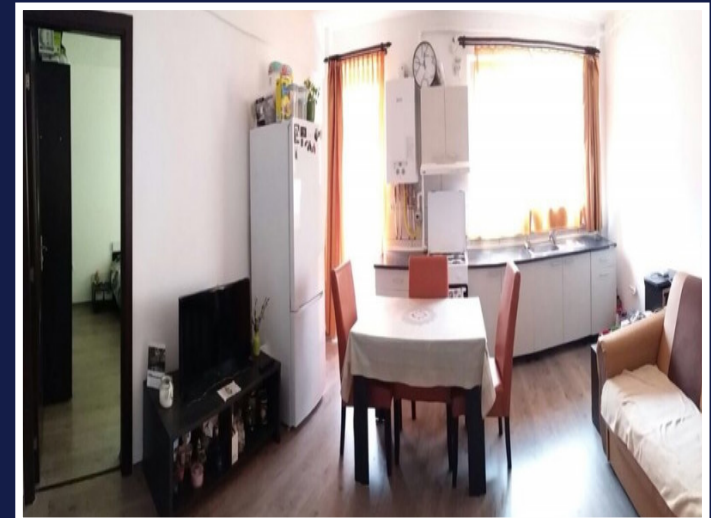

APARTAMENT DE INCHIRIAT CU 2 CAMERE,
ETAJ INTERMEDIAR, CARTIER INTRE LACURI
ID: P7346

DE INCHIRIAT

Pret: 370 €/h □ nap

Supr. utila: 45 m²

Nr.camere: 2

Etaj: 3/4

PERSOANA DE CONTACT: ANTONIO PĂTRUNJEL

TEL.MOBIL: 0727.228815