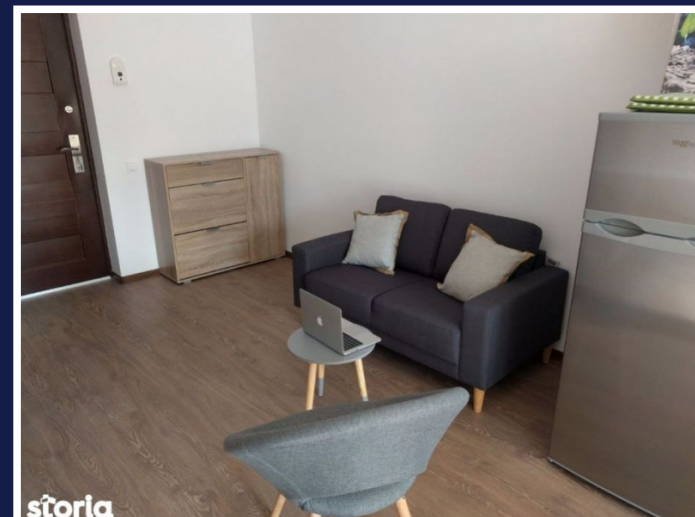

DE INCHIRIAT APARTAMENT CU 2 CAMERE,
INTRE LACURI
ID: P6629

DE INCHIRIAT

PERSOANA DE CONTACT:
TELEFON: 0264.597584
EMAIL: office@weltimobiliare.ro