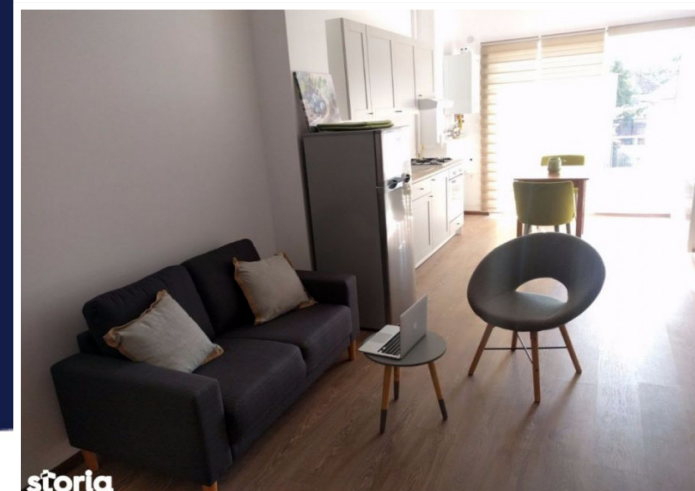

DE INCHIRIAT APARTAMENT CU 2 CAMERE,
INTRE LACURI
ID: P6629

DE INCHIRIAT

PERSOANA DE CONTACT:
TELEFON: 0264.597584
EMAIL: office@weltimobiliare.ro