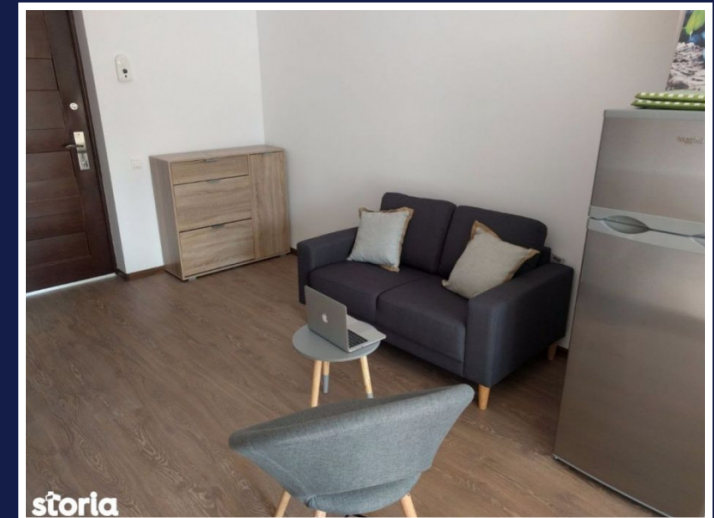

DE INCHIRIAT APARTAMENT CU 2 CAMERE,
INTRE LACURI
ID: P6629

DE INCHIRIAT

PERSOANA DE CONTACT: ANAMARIA POP
TEL.MOBIL: 0799.949551
EMAIL: office@weltimobiliare.ro