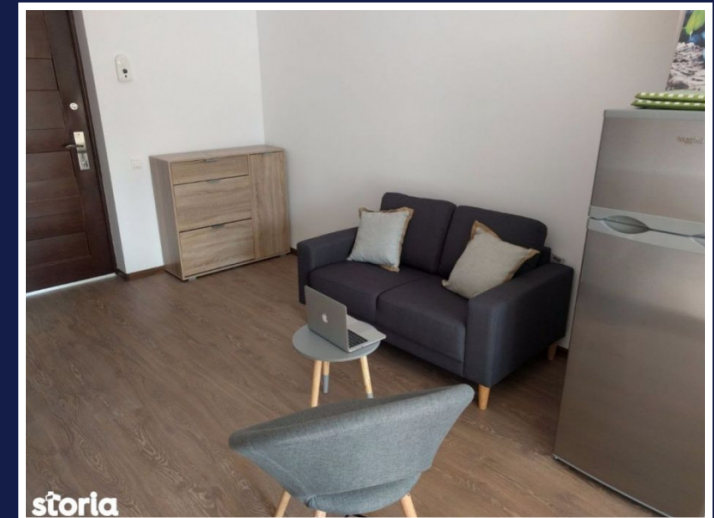

DE INCHIRIAT APARTAMENT CU 2 CAMERE,  
INTRE LACURI  
ID: P6629

DE INCHIRIAT

PERSOANA DE CONTACT: ANAMARIA POP  
TEL.MOBIL: 0799.949551  
EMAIL: [office@weltimobiliare.ro](mailto:office@weltimobiliare.ro)