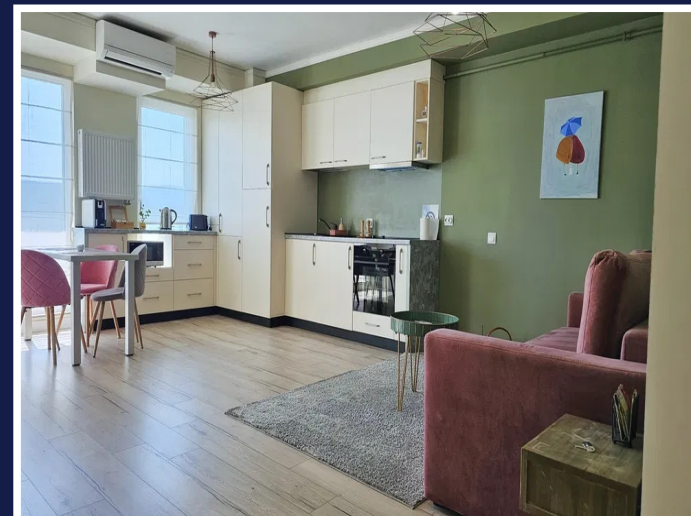

APARTAMENT MODERN CU 2 CAMERE  
ID: P44453

DE INCHIRIAT

Pret: 700 €/h □ nap

Supr. utila: 55 m<sup>2</sup>

Nr.camere: 2

Etaj: 3/4

PERSOANA DE CONTACT: ADAM KOPPANYI

TELEFON: 0264.597584