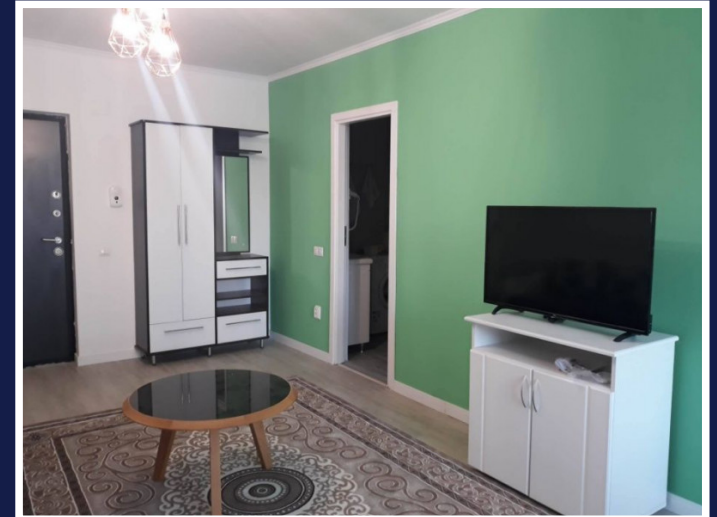

APARTAMENT 2 CAMERE, PRIMA INCHIRIERE,  
55 MP, LUX, CALEA MANASTUR, ZONA  
PLATINIA

DE INCHIRIAT

ID: PT7023

Supr. utila: 55 m<sup>2</sup>

Nr.camere: 2

Etaj: 2/5

Pret: 550 €/h □ nap

PERSOANA DE CONTACT: DAVID □ DEORNA