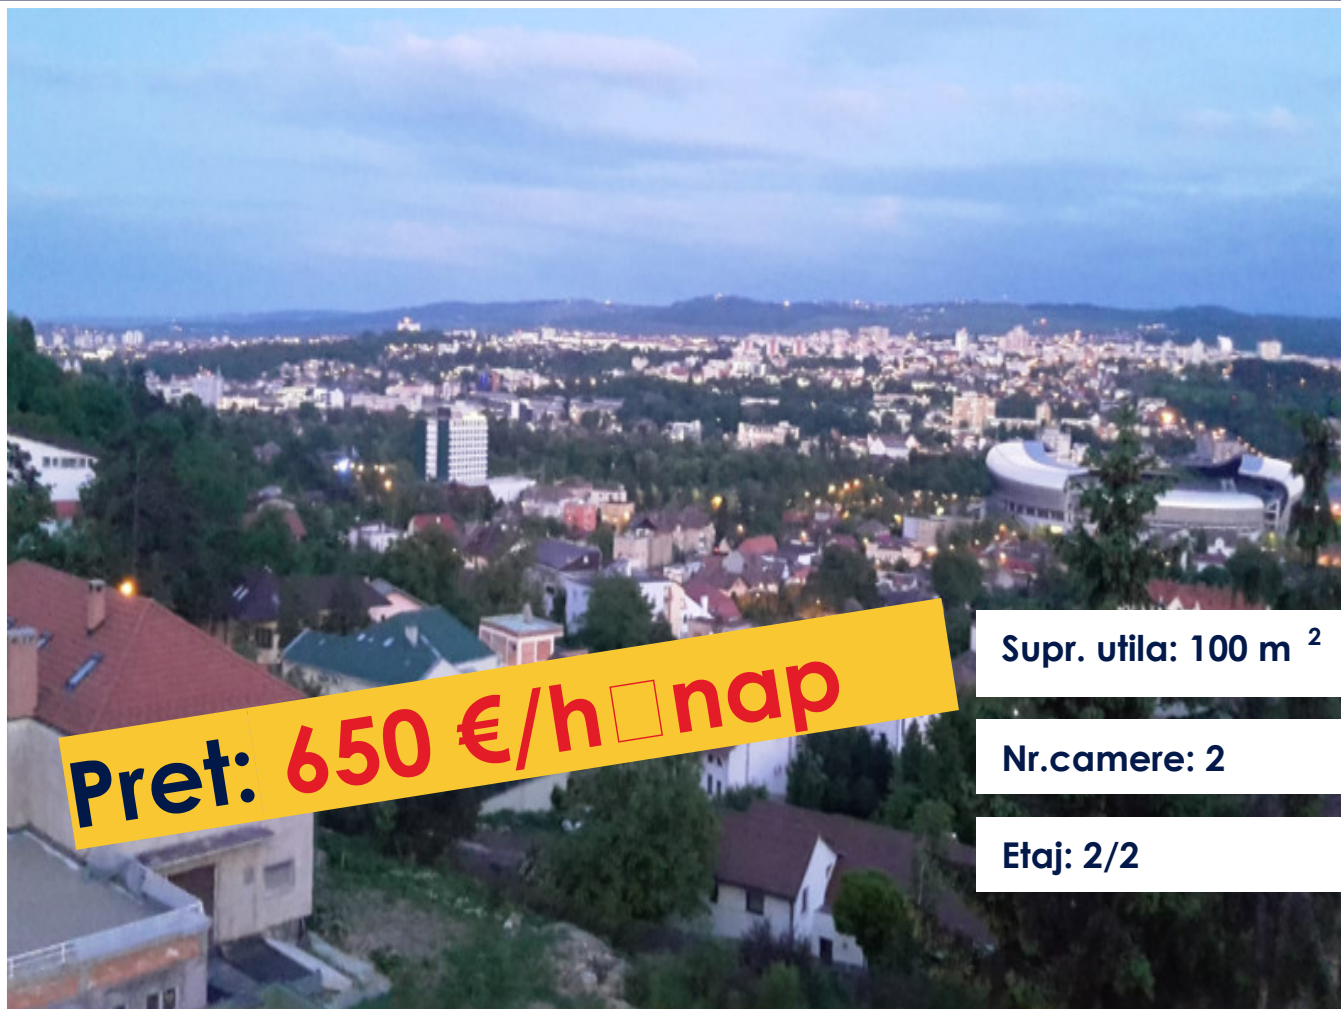

APARTAMENT 2 CAMERE IN VILA, GARAJ,
GRUIA
ID: P11829

DE INCHIRIAT

Pret: 650 €/h □ nap

Supr. utila: 100 m²

Nr.camere: 2

Etaj: 2/2

PERSOANA DE CONTACT: NATALIA G□LC□

TEL.MOBIL: 0799.994044