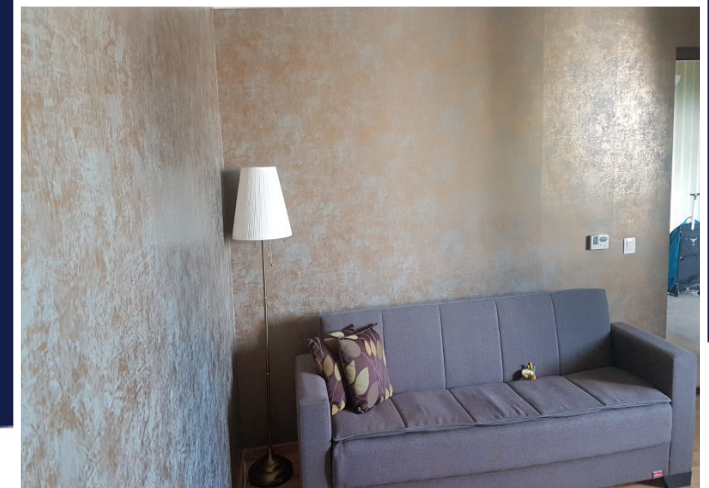

**APARTAMENT 2 CAMERE IN VILA, GARAJ,
GRUIA
ID: P11829**

DE INCHIRIAT

Pret: 700 €/h □ nap

Supr. utila: 100 m²

Nr.camere: 2

Etaj: 2/2

PERSOANA DE CONTACT: NATALIA GILC

TEL.MOBIL: 0799.994044