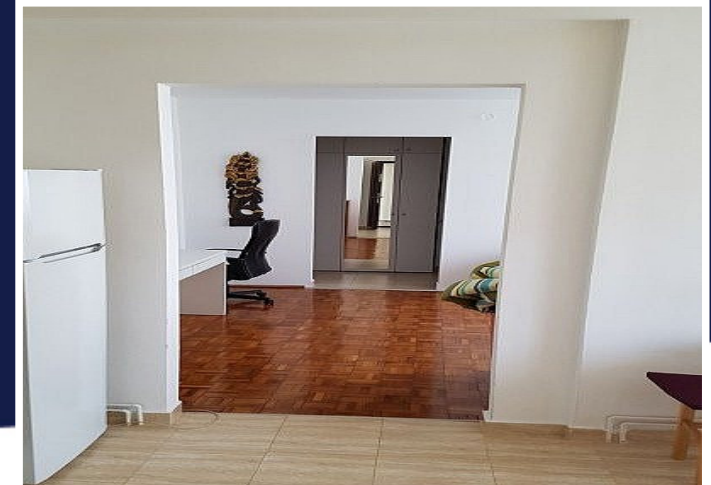

APARTAMENT CU 2 CAMERE, DECOMANDAT,
GRIGORESCU, 52MP
ID: P10165

DE INCHIRIAT

PERSOANA DE CONTACT: TUDOR COT ▣ RL ▣

TEL.MOBIL: 0751.073967

EMAIL: office@weltimobiliare.ro