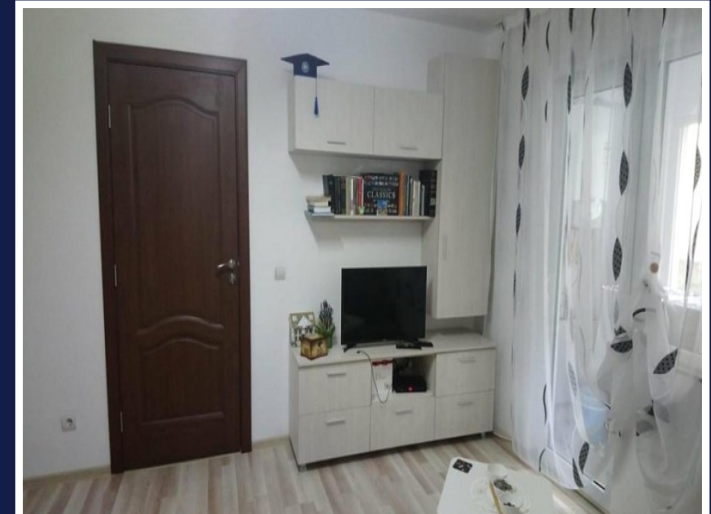

APARTAMENT DE INCHIRIAT, 2 CAMERE,
ZONA GRIGORESCU
ID: P11252

DE INCHIRIAT

Pret: 450 €/h □ nap

Supr. utila: 53 m²

Nr.camere: 2

PERSOANA DE CONTACT: MICHAEL MARE

TEL.MOBIL: 0737.040016

EMAIL: office@weltimobiliare.ro