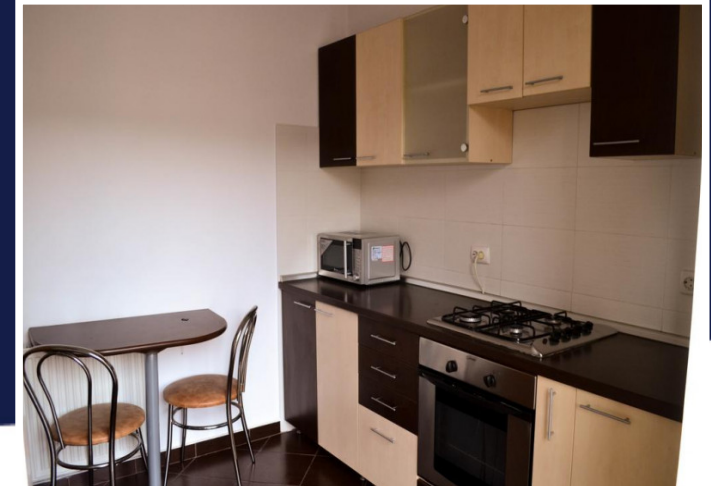

DE INCHIRIAT APARTAMENT 70 MP CU GARAJ
, ZONA DONATH, GRIGORESCU
ID: P10369

DE INCHIRIAT

Pret: 390 €/h □ nap

Supr. utila: 70 m²

Nr.camere: 2

Etaj: 4/4

PERSOANA DE CONTACT: BOGDAN PETRU

TEL.MOBIL: 0722.577386