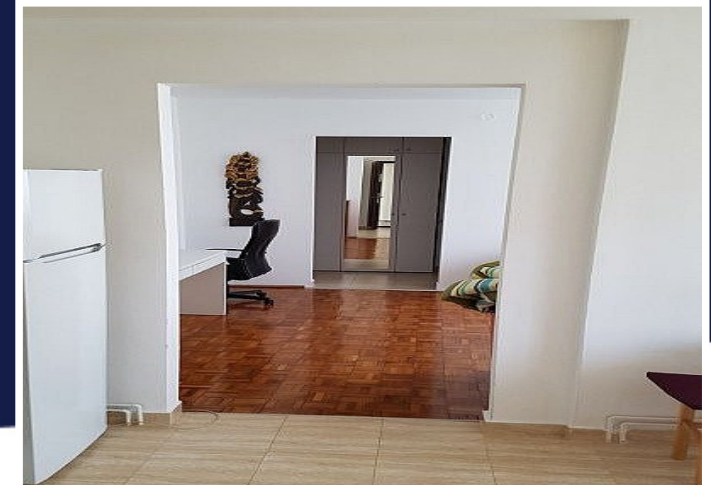

APARTAMENT CU 2 CAMERE, DECOMANDAT,
GRIGORESCU, 52MP
ID: P10165

DE INCHIRIAT

PERSOANA DE CONTACT: BOTOND MAJER
TEL.MOBIL: 0799.949551
EMAIL: office@weltimobiliare.ro