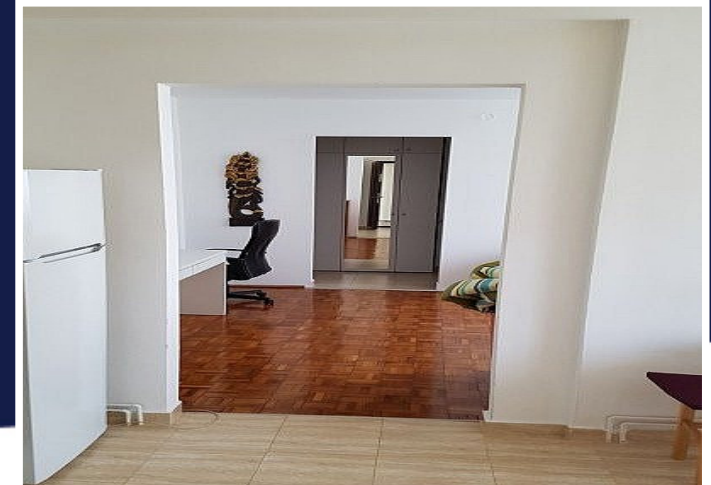

APARTAMENT CU 2 CAMERE, DECOMANDAT,
GRIGORESCU, 52MP
ID: P10165

DE INCHIRIAT

PERSOANA DE CONTACT: FLORIN MOLDOVAN
TEL.MOBIL: 0727.228813
EMAIL: office@weltimobiliare.ro