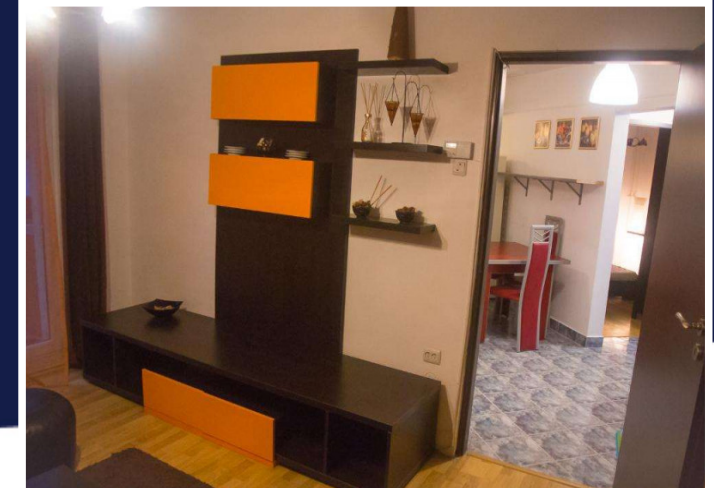

APARTAMENT 2 CAMERE DECOMANDATEDE,
ETAJ INTERMEDIAR, ZONA GRIGORESCU
ID: P7704

DE INCHIRIAT

PERSOANA DE CONTACT: ANTONIO PĂTRUNJEL
TEL.MOBIL: 0727.228815
EMAIL: office@weltimobiliare.ro