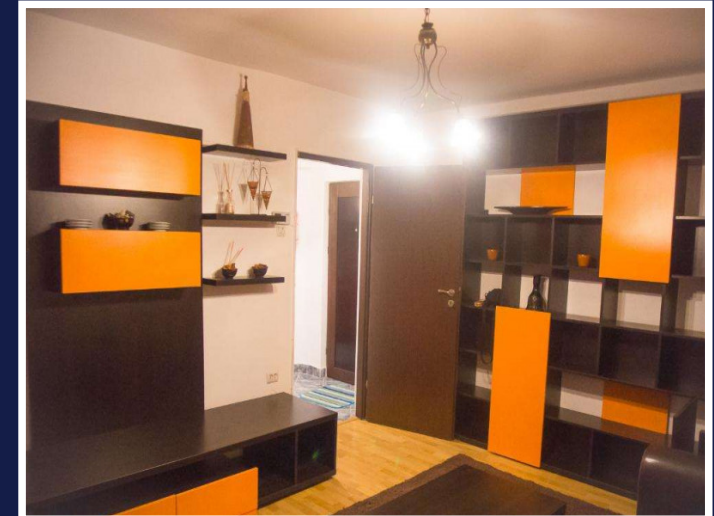

APARTAMENT 2 CAMERE DECOMANDATEDE,
ETAJ INTERMEDIAR, ZONA GRIGORESCU
ID: P7704

DE INCHIRIAT

PERSOANA DE CONTACT: ANTONIO PĂTRUNJEL
TEL.MOBIL: 0727.228815
EMAIL: office@weltimobiliare.ro