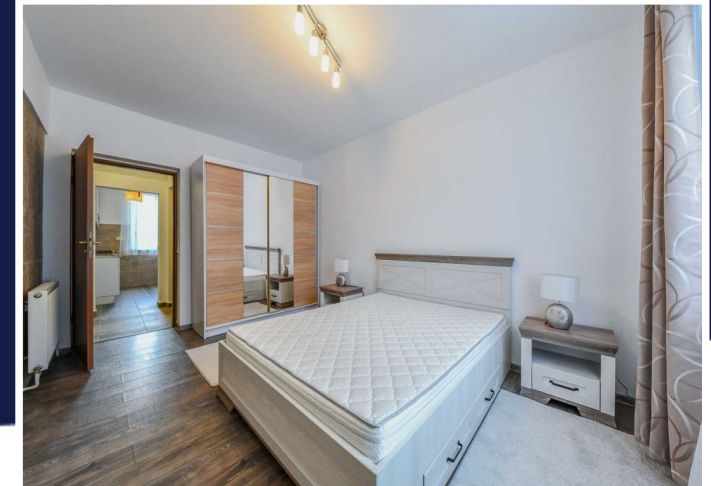

APARTAMENT 2 CAMERE SI PARCARE,ZONA  
GHEORGHENI  
ID: P44669

DE INCHIRIAT

Pret: 680 €/h □ nap

Supr. utila: 55 m<sup>2</sup>

Nr.camere: 2

Etaj: 1/2

PERSOANA DE CONTACT: KARLA JERCAN

TEL.MOBIL: 0737.040015