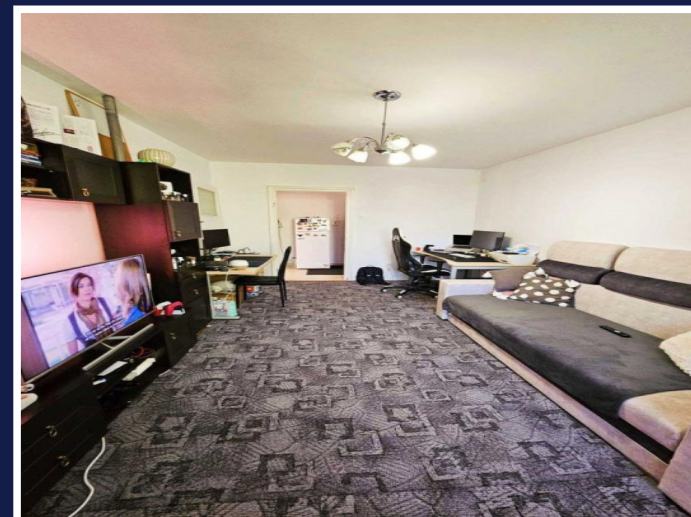

APARTAMENT CU 2 CAMERE, PET FRIENDLY  
ID: P44620

DE INCHIRIAT

Pret: 550 €/h □ nap

Supr. utila: 50 m<sup>2</sup>

Nr.camere: 2

Etaj: 2/4

PERSOANA DE CONTACT: ADAM KOPPANYI

TELEFON: 0264.597584