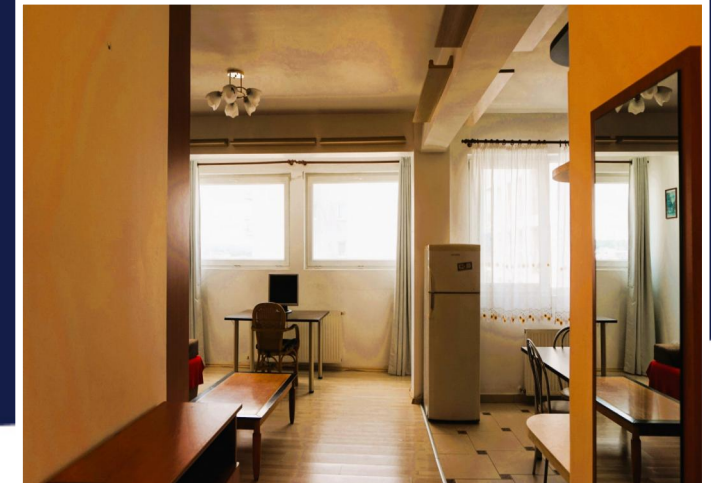

APARTAMENT CU DOUA CAMERE,
GHEORGHENI - ZONA DIANA
ID: P43284

DE INCHIRIAT

Pret: 490 €/h □ nap

Supr. utila: 60 m²

Nr.camere: 2

Etaj: 6/9

PERSOANA DE CONTACT: FLORINA TEODORESCU
TEL.MOBIL: 0736.755500
EMAIL: office@weltimobiliare.ro