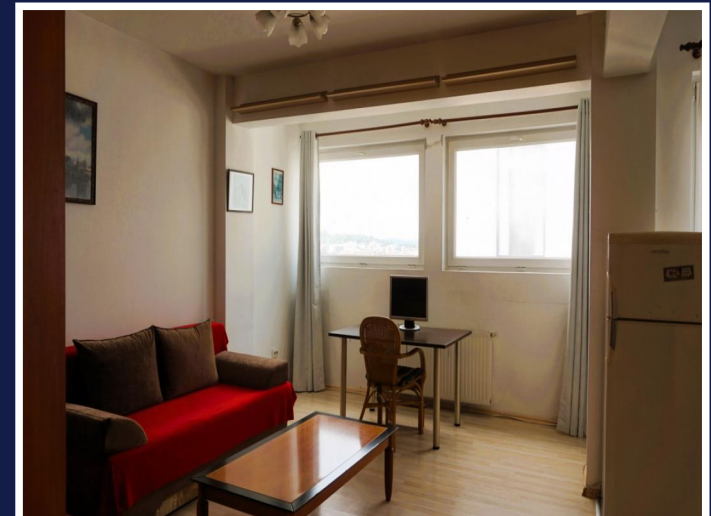

APARTAMENT CU DOUA CAMERE,
GHEORGHENI - ZONA DIANA
ID: P43284

DE INCHIRIAT

Pret: 490 €/h □ nap

Supr. utila: 60 m²

Nr.camere: 2

Etaj: 6/9

PERSOANA DE CONTACT: FLORINA TEODORESCU
TEL.MOBIL: 0736.755500
EMAIL: office@weltimobiliare.ro