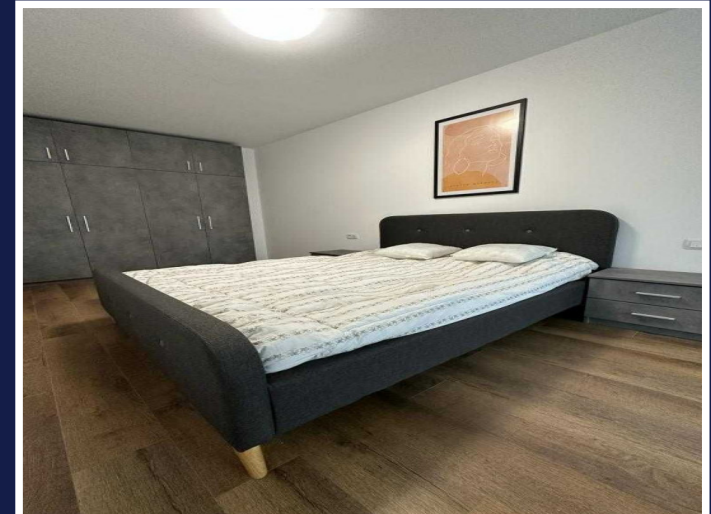

APARTAMENT DOUA CAMERE, BLOC NOU,
PRIMA INCHIRIERE, GHEORGHENI
ID: P34744

DE INCHIRIAT

Pret: 650 €/h □ nap

Supr. utila: 60 m²

Nr.camere: 2

Etaj: 3

PERSOANA DE CONTACT: BOGDAN PETRU

TEL.MOBIL: 0722.577386