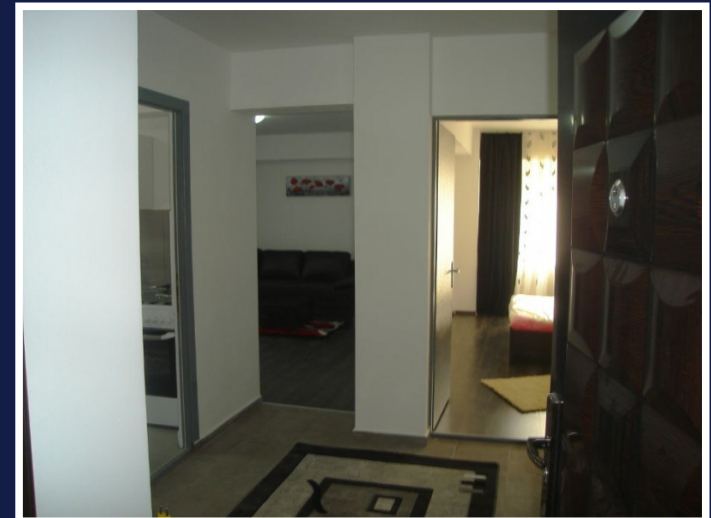

**INCHIRIERE APARTAMENT 2 CAMERE, 65 MP,  
TITULESCU, GHEORGHENI  
ID: P24903**

**DE INCHIRIAT**

**Pret: 450 €/h □ nap**

Supr. utila: 65 m<sup>2</sup>

Nr.camere: 2

Etaj: 2/8

**PERSOANA DE CONTACT: DORA CROITORU-RADNA**