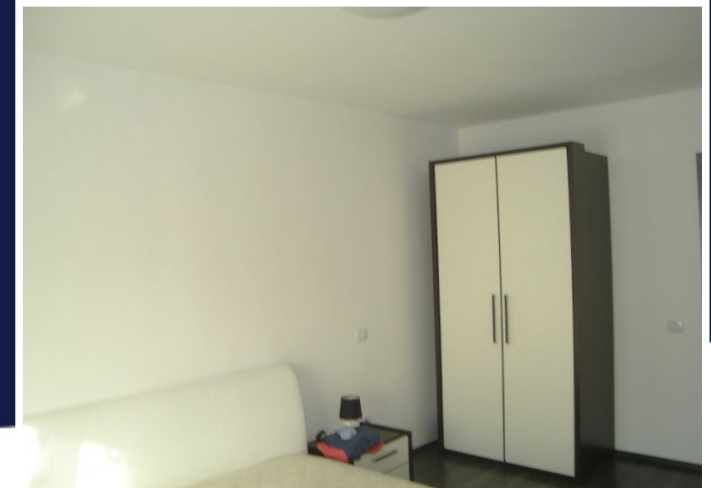

**INCHIRIERE APARTAMENT 2 CAMERE, 65 MP,  
TITULESCU, GHEORGHENI  
ID: P24903**

**DE INCHIRIAT**

**Pret: 450 €/h □ nap**

Supr. utila: 65 m<sup>2</sup>

Nr.camere: 2

Etaj: 2/8

**PERSOANA DE CONTACT: DORA CROITORU-RADNA**