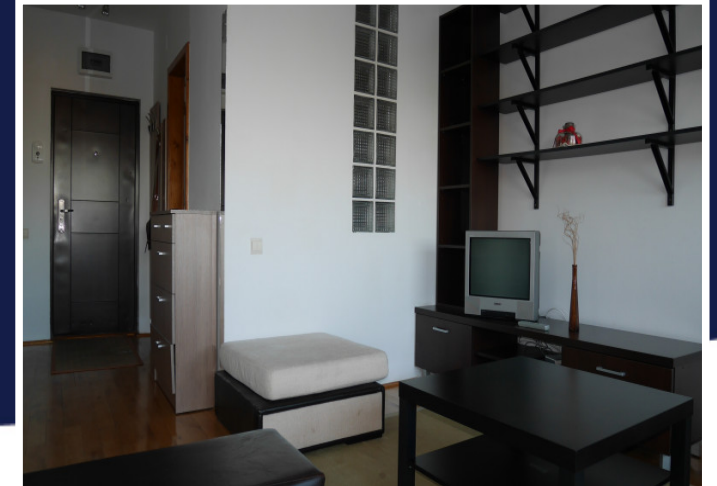

**INCHIRIERE APARTAMENT 2 CAMERE,
GHEORGHENI, ZONA ALVERNA, LOC DE
PARCARE**

DE INCHIRIAT

ID: P2T004

Pret: 480 €/h □ nap

Supr. utila: 60 m²

Nr.camere: 2

Etaj: 5/9

PERSOANA DE CONTACT: ADRIAN BOB