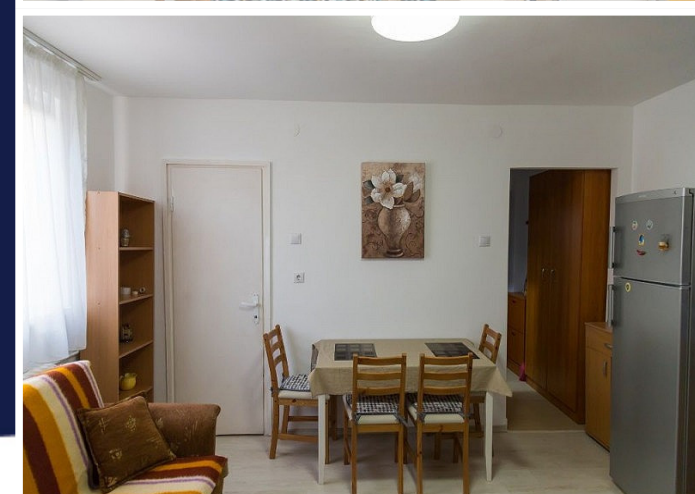

**APARTAMENT 2 CAMERE,
SEMIDECOMANDAT, GHEORGHENI
ID: P13088**

DE INCHIRIAT

PERSOANA DE CONTACT: ADINA BOBU
TEL.MOBIL: 0735.785626
EMAIL: office@weltimobiliare.ro