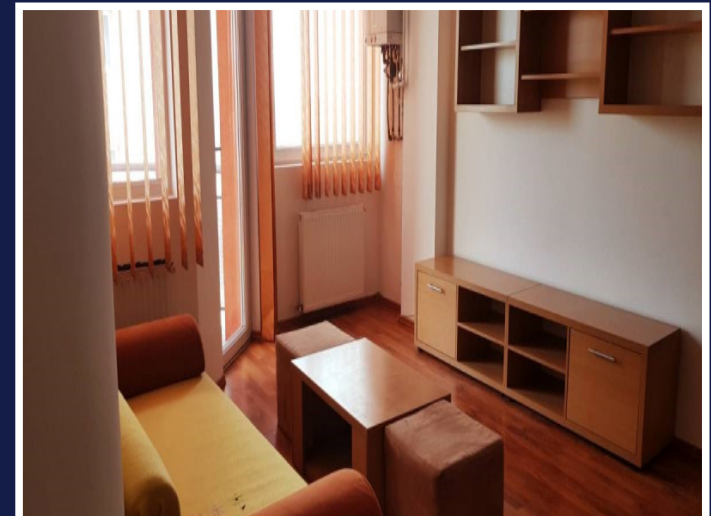

**APARTAMENT DE INCHIRIAT, 2 CAMERE,
ZONA GHEORGHENI
ID: P12451**

DE INCHIRIAT

Pret: 370 €/h □ nap

Supr. utila: 47 m²

Nr.camere: 2

Etaj: 4/9

PERSOANA DE CONTACT: DANIEL RĂDUCAN

TEL.MOBIL: 0737.040013