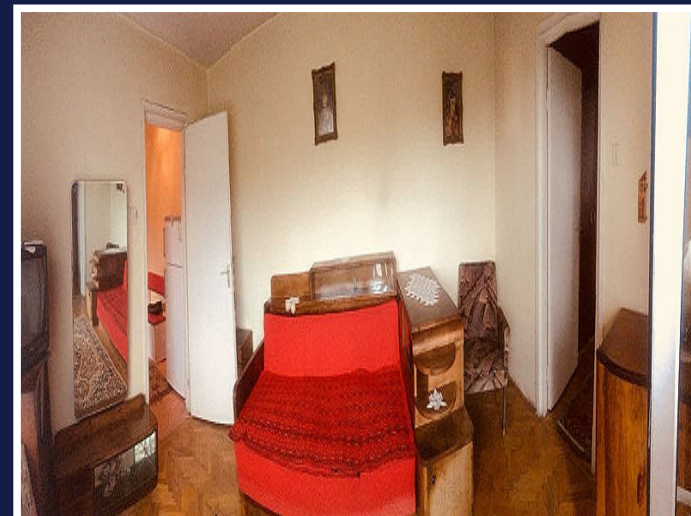

**INCHIRIERE APARTAMENT 2 CAMERE, CLASIC,  
ETAJ INTERMEDIAR, GHEORGHENI  
ID: P11595**

**DE INCHIRIAT**

TELEFON: 0264.597584

EMAIL: [office@weltimobiliare.ro](mailto:office@weltimobiliare.ro)