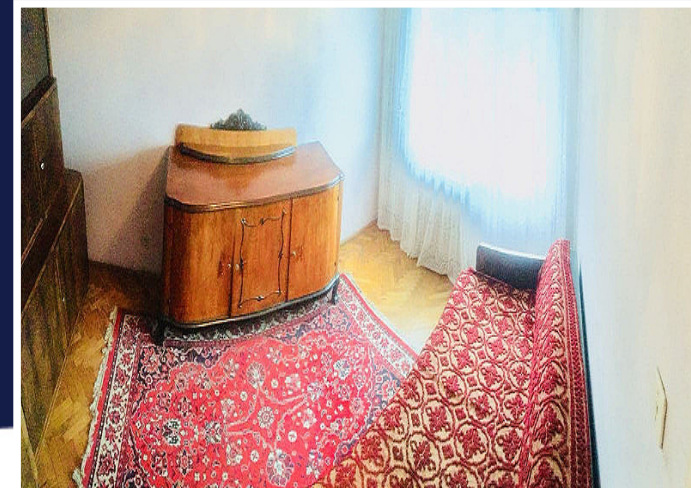

**INCHIRIERE APARTAMENT 2 CAMERE, CLASIC,  
ETAJ INTERMEDIAR, GHEORGHENI  
ID: P11595**

**DE INCHIRIAT**

TELEFON: 0264.597584

EMAIL: [office@weltimobiliare.ro](mailto:office@weltimobiliare.ro)