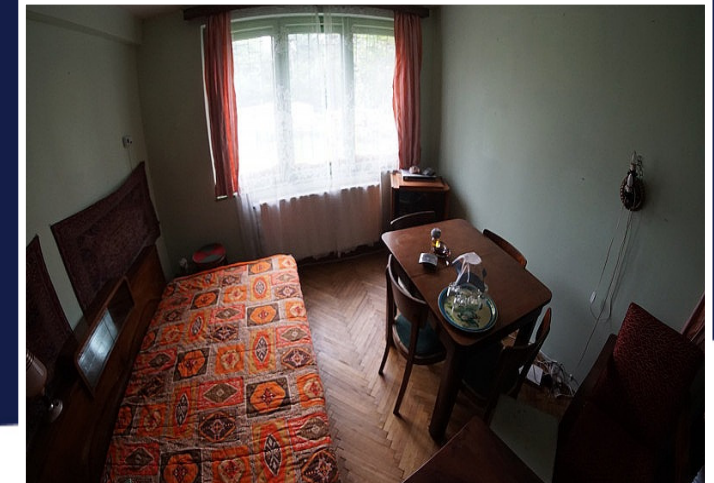

**INCHIRIERE APARTAMENT 2 CAMERE, 48 MP,
MOBILAT SI UTILAT, GHEORGHENI
ID: P11499**

DE INCHIRIAT

Supr. utila: 48 m²

Nr.camere: 2

Pret: 300 €/h □ nap

PERSOANA DE CONTACT: ANTONIO PĂTRUNJEL

TEL.MOBIL: 0727.228815