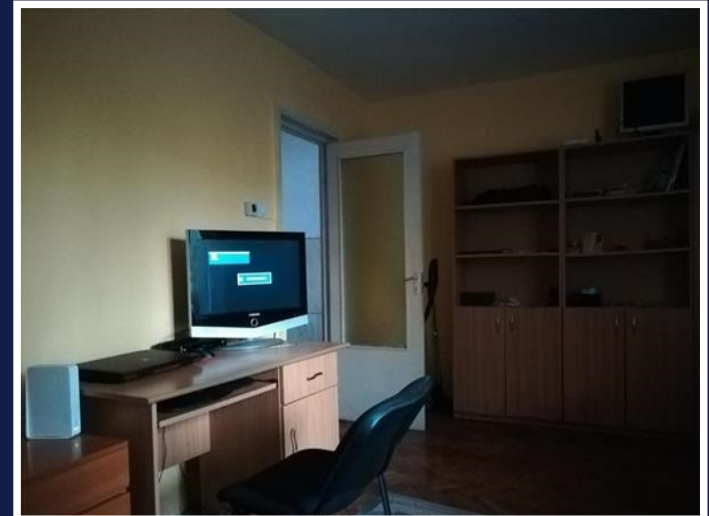

INCHIRIERE APARTAMENT CU 2 CAMERE
-TITULESCU
ID: P11360

DE INCHIRIAT

Pret: 300 €/h □ nap

Supr. utila: 53 m²

Nr.camere: 2

PERSOANA DE CONTACT: ELVIS NICOLA
TEL.MOBIL: 0726.228453
EMAIL: office@weltimobiliare.ro