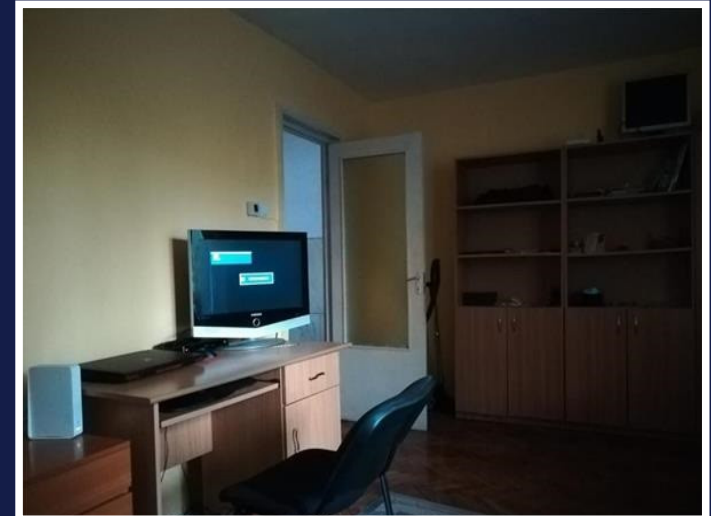

INCHIRIERE APARTAMENT CU 2 CAMERE
-TITULESCU
ID: P11360

DE INCHIRIAT

Pret: 300 €/h □ nap

Supr. utila: 53 m²

Nr.camere: 2

PERSOANA DE CONTACT: ELVIS NICOLA

TEL.MOBIL: 0726.228453

EMAIL: office@weltimobiliare.ro