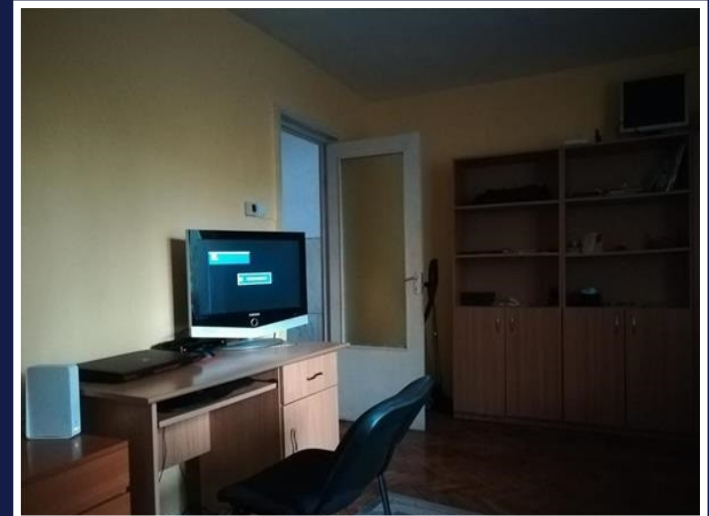

**INCHIRIERE APARTAMENT CU 2 CAMERE**  
**-TITULESCU**  
**ID: P11360**

**DE INCHIRIAT**

**Pret: 300 €/h □ nap**

Supr. utila: 53 m<sup>2</sup>

Nr.camere: 2

**PERSOANA DE CONTACT: ELVIS NICOLA**

**TEL.MOBIL: 0726.228453**