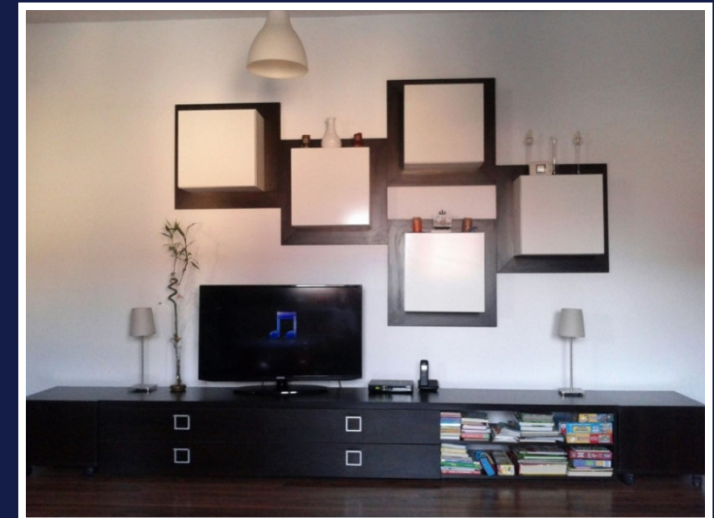

APARTAMENT 2 CAMERE, DE INCHIRIAT, IN
FLORESTI, ZONA MUZEUL APEI
ID: P9032

DE INCHIRIAT

Supr. utila: 58 m²

Nr.camere: 2

Etaj: 3/3

Pret: 330 €/h □ nap

PERSOANA DE CONTACT: ANDREI COSTESCU

TEL.MOBIL: 0737.040015