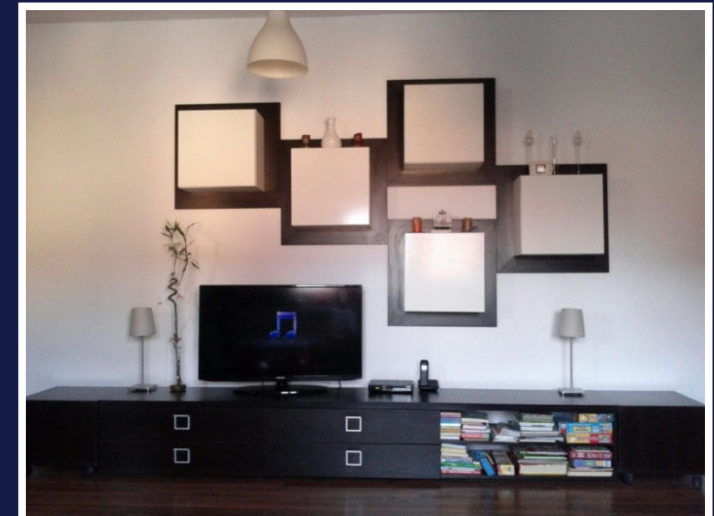

APARTAMENT 2 CAMERE, DE INCHIRIAT, IN
FLORESTI, ZONA MUZEUL APEI
ID: P9032

DE INCHIRIAT

Supr. utila: 58 m²

Nr.camere: 2

Etaj: 3/3

Pret: 300 €/h □ nap

PERSOANA DE CONTACT: ANDREI COSTESCU

TEL.MOBIL: 0737.040015