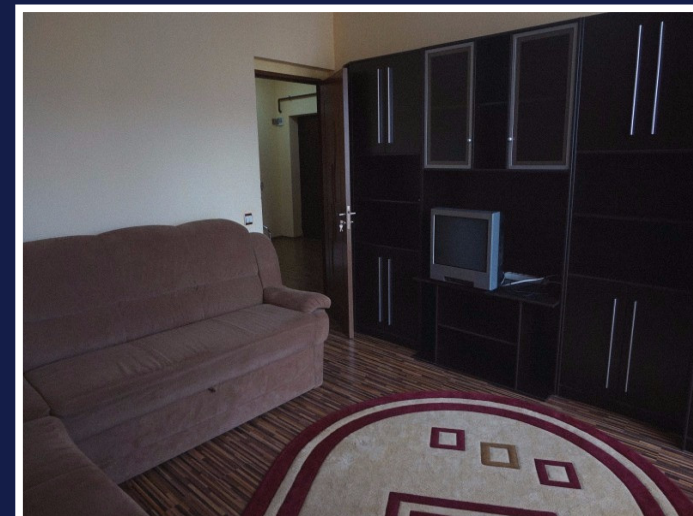

**INCHIRIERE APARTAMENT CU 2 CAMERE
MOBILAT SI UTILAT, FLORESTI, STRADA PORII
ID: P6268**

DE INCHIRIAT

Pret: 300 €/h □ nap

Supr. utila: 58 m²

Nr.camere: 2

Etaj: 1/2

PERSOANA DE CONTACT: RAUL GAVRIL □

TEL.MOBIL: 0727.228817