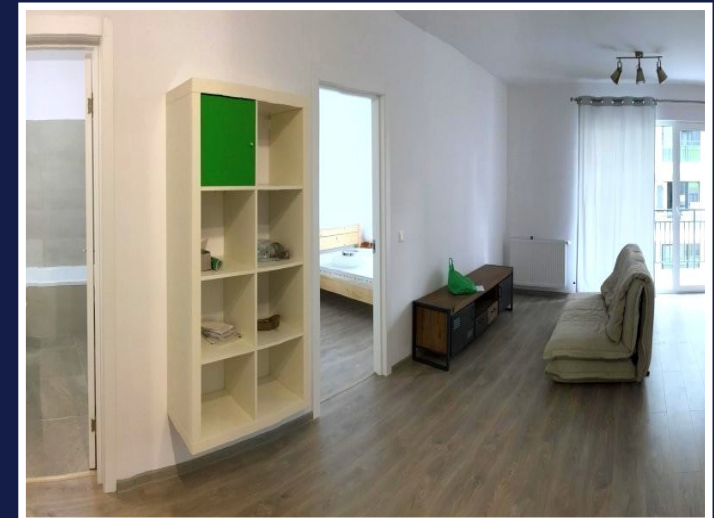

APARTAMENT DE INCHIRIAT 2 CAMERE, 53
MP, LUX, PARCARE, EUROPA, EUGEN
IONESCO

DE INCHIRIAT

ID: PT8T80

Supr. utila: 53 m²

Nr.camere: 2

Etaj: 3/7

Pret: 430 €/h □ nap

PERSOANA DE CONTACT: DAVID □ DEORNA