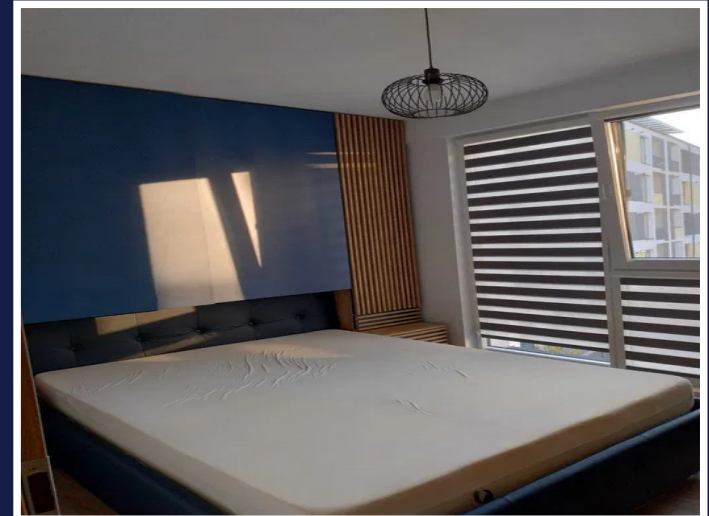

APARTAMENT CU 2 CAMERE SI PARCARE,
ZONA CENTRALA, BLOC NOU
ID: P45121

DE INCHIRIAT

Pret: 630 €/h □ nap

Supr. utila: 50 m²

Nr.camere: 2

Etaj: 2/4

PERSOANA DE CONTACT: CĂLIN PIPA

TEL.MOBIL: 0799.949551