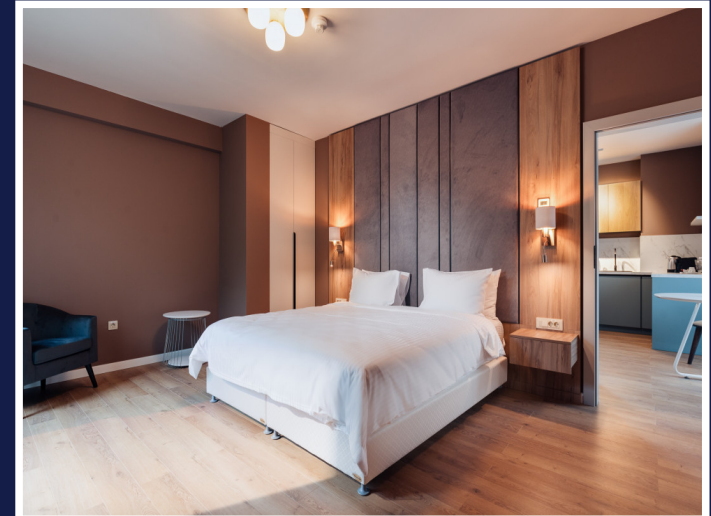

APARTAMENT LUX IN CENTRU, CLUJ NAPOCA
ID: P44735

DE INCHIRIAT

Pret: 1 800 €/h □ nap

Nr. utila: 49 m²

Nr.camere: 2

Etaj: 1/2

PERSOANA DE CONTACT: TUDOR COTARLEA

TEL.MOBIL: 0751.073967