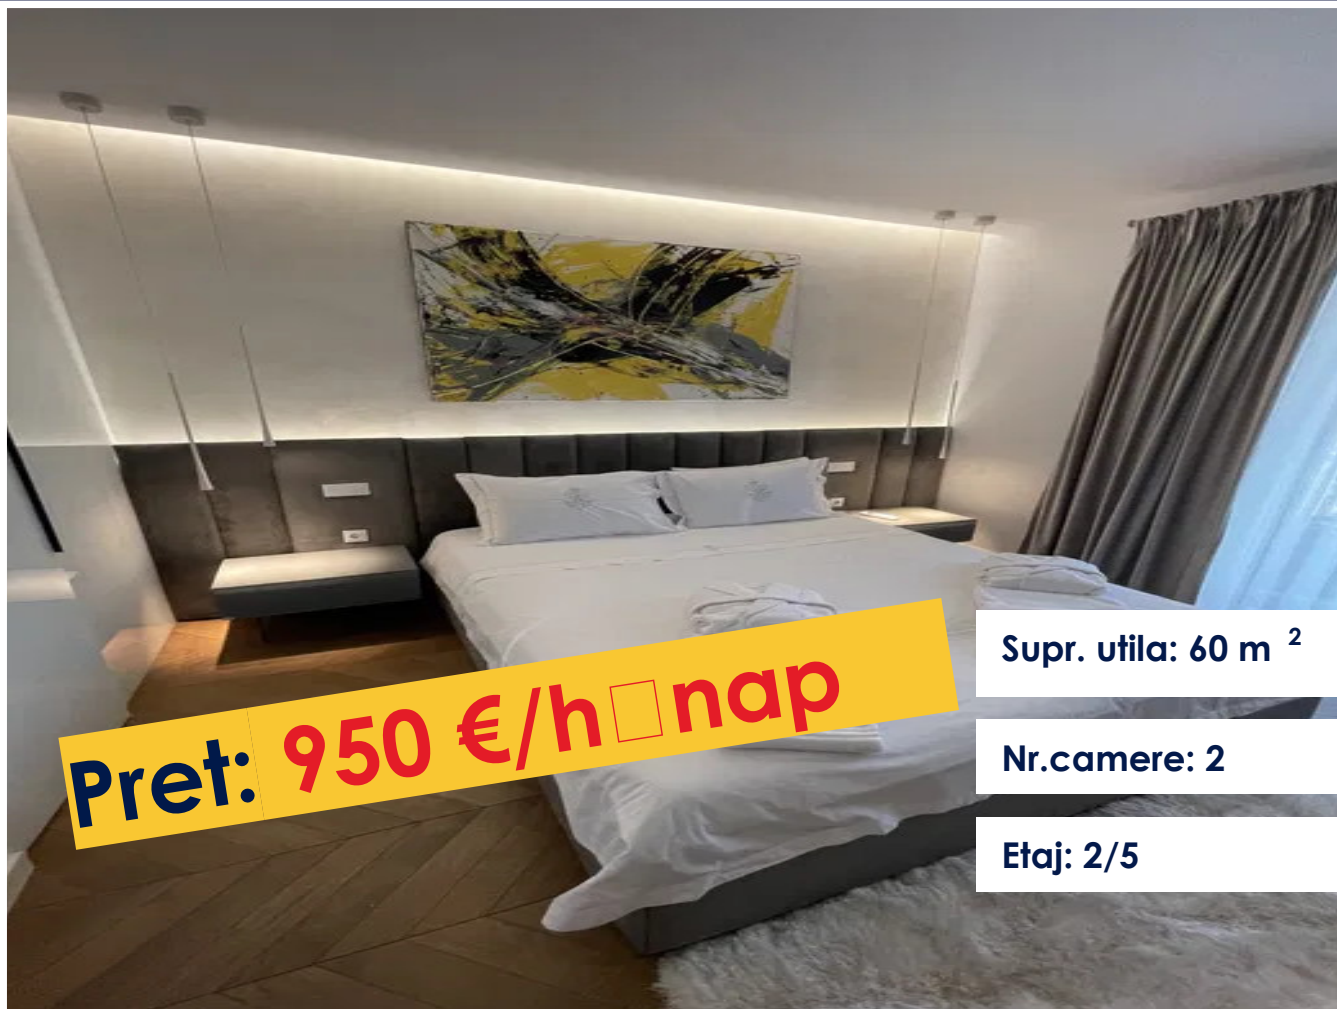

**OPORTUNITATE! APARTAMENT CU 2 CAMERE  
SI PARCARE SUBTERANA, ZONA CENTRALA  
ID: P40286**

**DE INCHIRIAT**

Supr. utila: 60 m<sup>2</sup>

Nr.camere: 2

Etaj: 2/5

**Pret: 950 €/h □ nap**

**PERSOANA DE CONTACT: WELT IMOBILIARE**