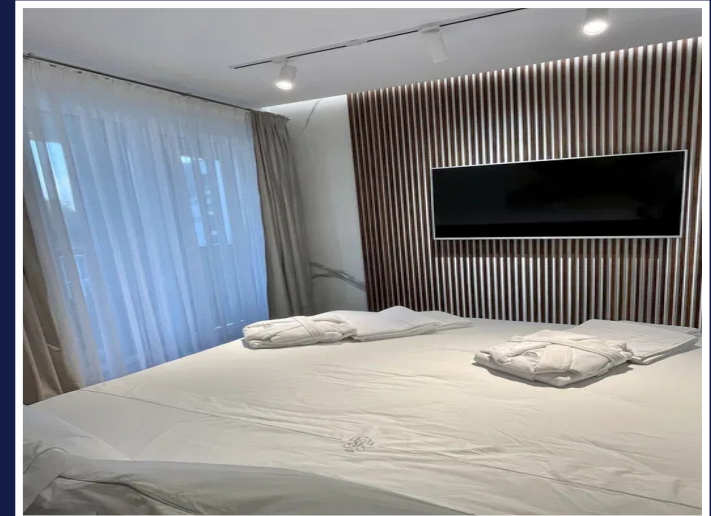

**OPORTUNITATE! APARTAMENT CU 2 CAMERE  
SI PARCARE SUBTERANA, ZONA CENTRALA  
ID: P40286**

**DE INCHIRIAT**

Supr. utila: 60 m<sup>2</sup>

Nr.camere: 2

Etaj: 2/5

**Pret: 950 €/h □ nap**

**PERSOANA DE CONTACT: WELT IMOBILIARE**