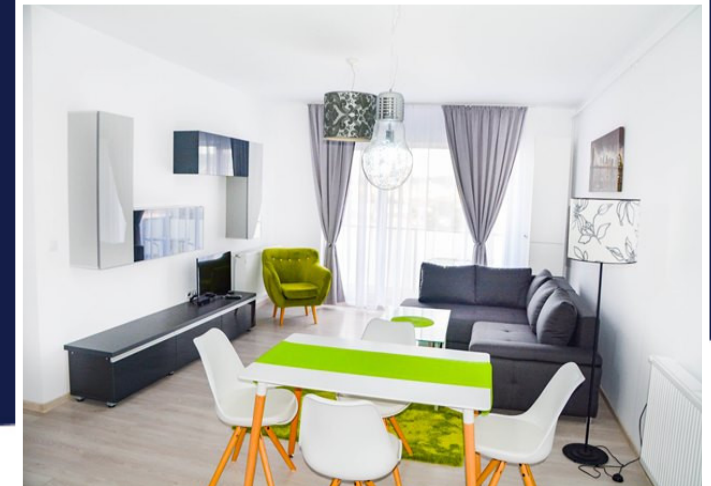

APARTAMENT 2 CAMERE LUX, IMOBIL NOU,
57 MP, CENTRU, PARCARE, PRIMA INCHIRIERE
ID: P6948

DE INCHIRIAT

Pret: 600 €/h □ nap

Supr. utila: 57 m²

Nr.camere: 2

Etaj: 6/7

PERSOANA DE CONTACT:

TELEFON: 0264.597584