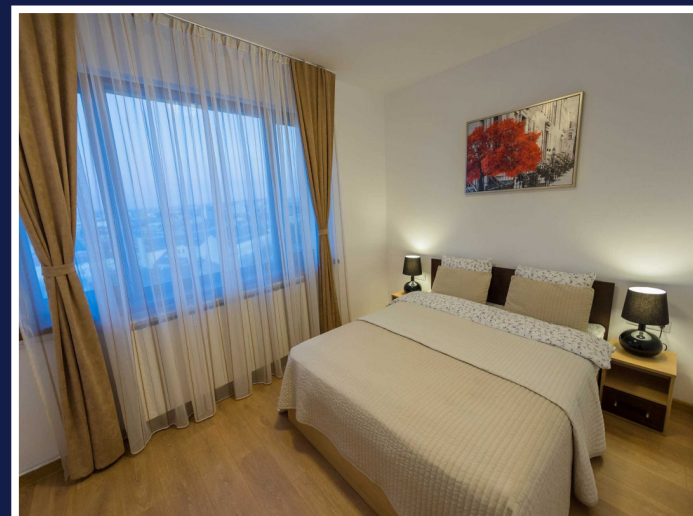

APARTAMENT 2 CAMERE, PRIVELISTE  
PANORAMICA, 55 MP UTILAT, ZONA MIHAI  
VITEAZU

DE INCHIRIAT

ID: P34364

Pret: 590 €/h □ nap

Supr. utila: 55 m<sup>2</sup>

Nr.camere: 2

Etaj: 10/10

PERSOANA DE CONTACT: GIORGIANA H ◻ ◻ M ◻ ◻ AN