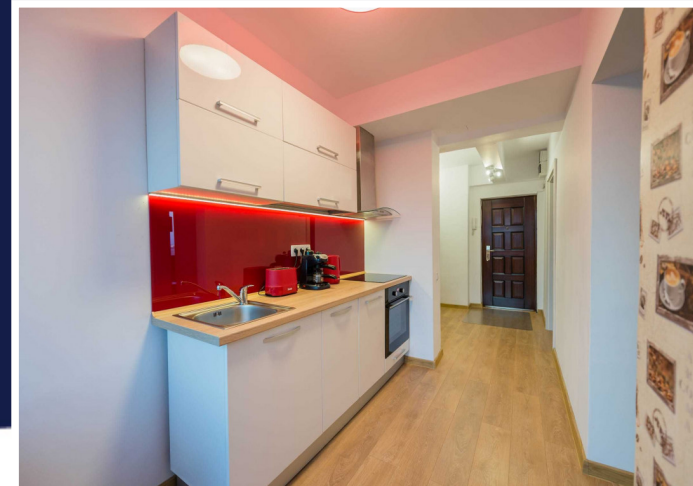

APARTAMENT 2 CAMERE, PRIVELISTE  
PANORAMICA, 55 MP UTILAT, ZONA MIHAI  
VITEAZU

DE INCHIRIAT

ID: P34364

Pret: 590 €/h □ nap

Supr. utila: 55 m<sup>2</sup>

Nr.camere: 2

Etaj: 10/10

PERSOANA DE CONTACT: GIORGIANA H ◻ ◻ M ◻ ◻ AN