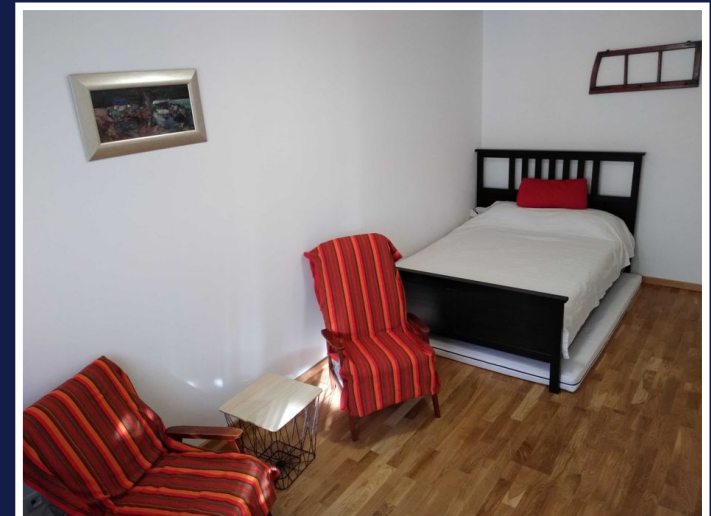

APARTAMENT, 2 CAMERE, CURTE, 50 MP,
CENTRU
ID: P29887

DE INCHIRIAT

Supr. utila: 50 m²

Nr.camere: 2

Etaj: 1/2

PERSOANA DE CONTACT: TEODOR □TEFAN

TEL.MOBIL: 0752.320077

EMAIL: office@weltimobiliare.ro