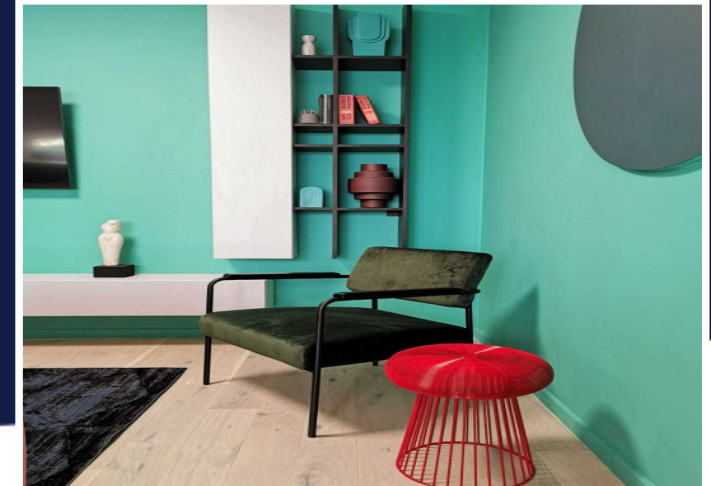

**APARTAMENT LUX, 2 CAMERE, 57 MP**  
**PARCARE, GRADINA, CENTRU**  
**ID: P29876**

**DE INCHIRIAT**

Supr. utila: 57 m<sup>2</sup>

Nr.camere: 2

**PERSOANA DE CONTACT: TEODOR □TEFAN**

**TEL.MOBIL: 0752.320077**