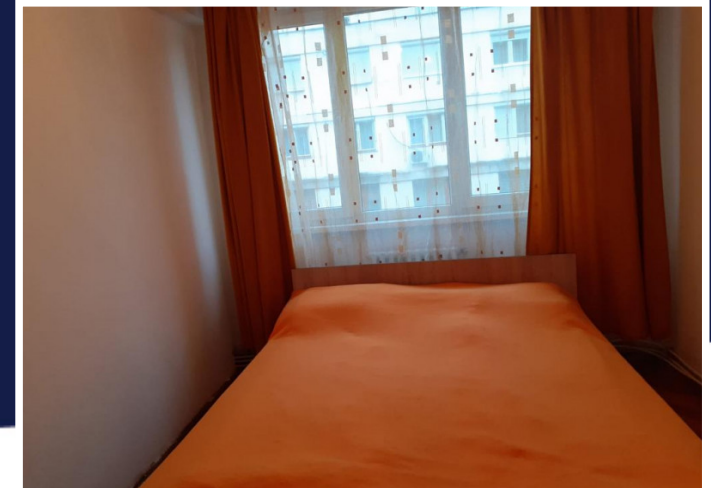

APARTAMENT 2 CAMERE, 47MP,
SEMIDECOMANDAT, ZONA HOREA
ID: P27053

DE INCHIRIAT

Pret: 350 €/h □ nap

Supr. utila: 47 m²

Nr.camere: 2

Etaj: 2/5

PERSOANA DE CONTACT: MĂDĂLINA COSTACHE

TEL.MOBIL: 0799.994044