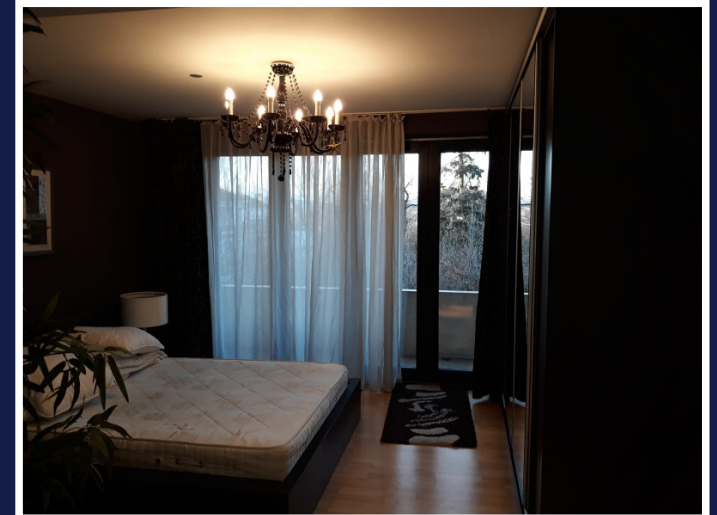

**INCHIRIERE APARTAMENT 2 CAMERE, 70 MP,
PARCARE CURTE COMUNA, ZONA STRAZII
HASDEU**

DE INCHIRIAT

ID: P26238

Pret: 600 €/h □ nap

Supr. utila: 70 m²

Nr.camere: 2

Etaj: 3/3

PERSOANA DE CONTACT: DALIA TOMA