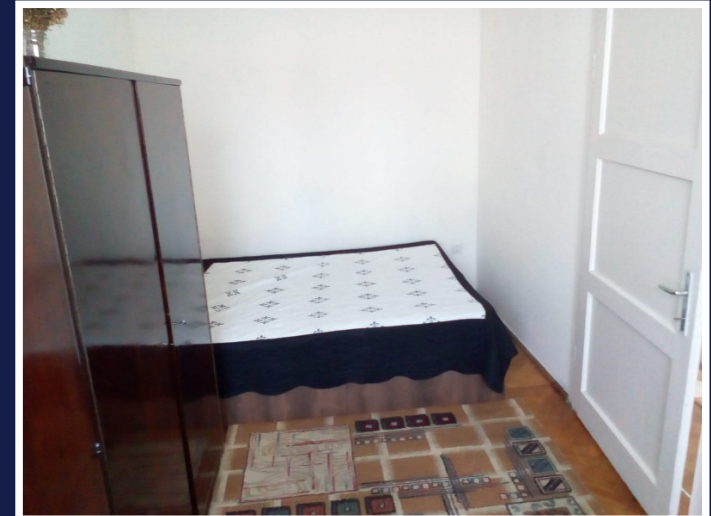

**INCHIRIERE APARTAMENT 2 CAMERE, PIATA
MIHAI VITEAZU, CENTRU
ID: P24981**

DE INCHIRIAT

Pret: 315 €/h □ nap

Supr. utila: 53 m²

Nr.camere: 2

Etaj: 1/5

PERSOANA DE CONTACT: DORA CROITORU-RADNA

TEL.MOBIL: 0727.722245