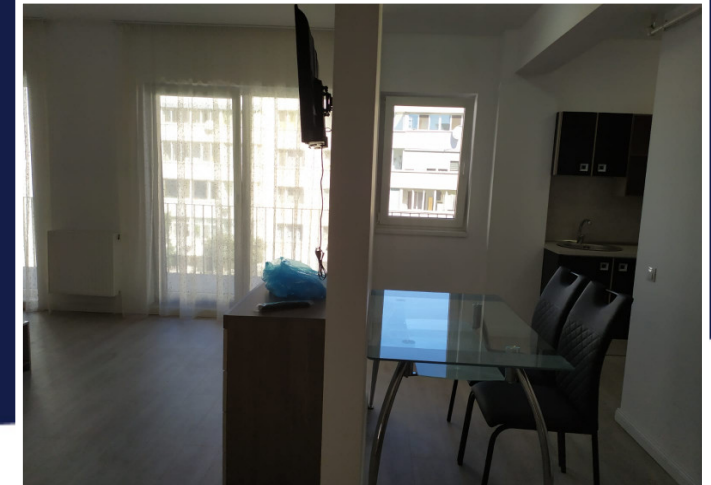

APARTAMENT 2 CAMERE, BLOC NOU, 56MP,
PRIMA INCHIRIERE, PARCARE, CENTRAL
ID: P24876

DE INCHIRIAT

Supr. utila: 56 m²

Nr.camere: 2

Etaj: 2/4

Pret: 480 €/h □ nap

PERSOANA DE CONTACT: MADLINA COSTACHE

TEL.MOBIL: 0799.994044