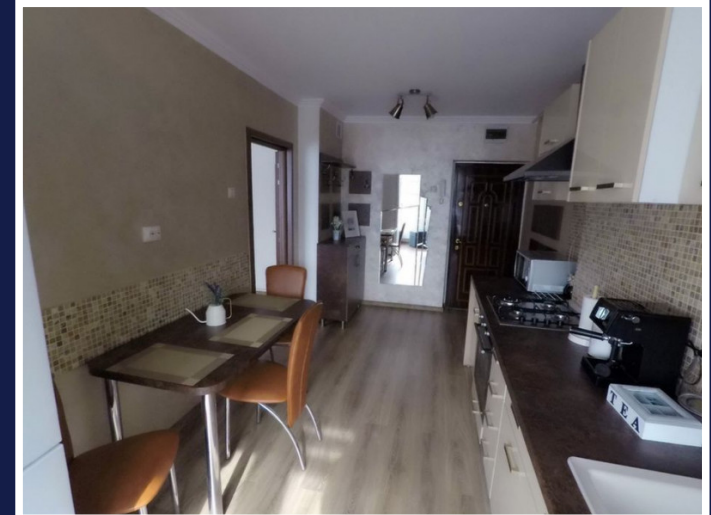

APARTAMENT 2 CAMERE MOBILAT SI UTILAT
LA CHEIE, ZONA PIATA MIHAI VITEAZU
ID: P24775

DE INCHIRIAT

Supr. utila: 50 m²

Nr.camere: 2

Etaj: 4/4

Pret: 515 €/h □ nap

PERSOANA DE CONTACT: ADRIAN BOB

TEL.MOBIL: 0771.441432