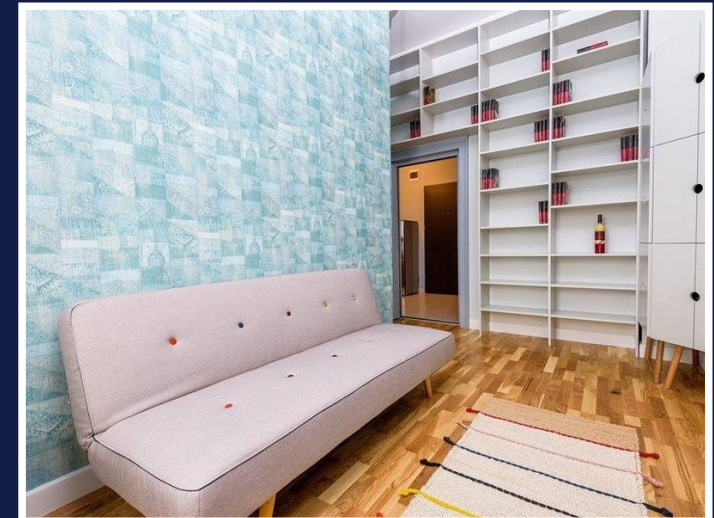

**INCHIRIERE APARTAMENT 2 CAMERE,  
DECOMANDAT, LUX, ULTRACENTRAL  
ID: P12842**

**DE INCHIRIAT**

**Pret: 600 €/h □ nap**

Supr. utila: 42 m<sup>2</sup>

Nr.camere: 2

Etaj: 2/3

**PERSOANA DE CONTACT: ANTONIO PĂTRUNJEL**