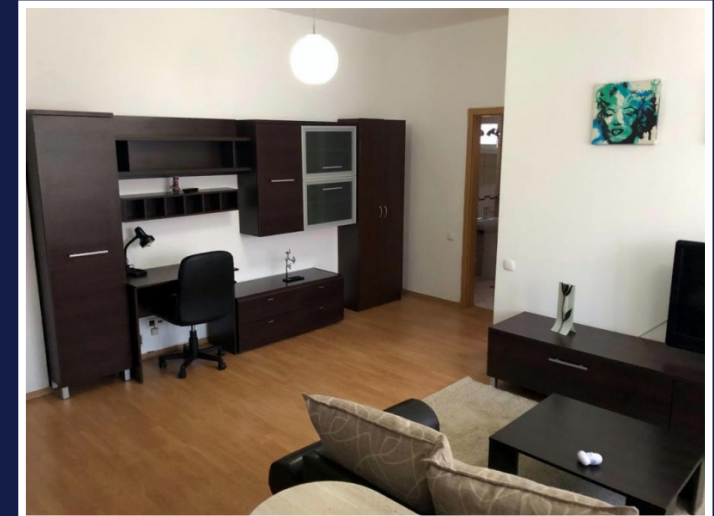

**INCHIRIERE 2 CAMERE, CENTRU, ETAJ
INTERMEDIAR, GARAJ, ZONA NTT DATA
ID: P16497**

DE INCHIRIAT

PERSOANA DE CONTACT: DORA CROITORU-RADNA
TEL.MOBIL: 0727.722245
EMAIL: office@weltimobiliare.ro