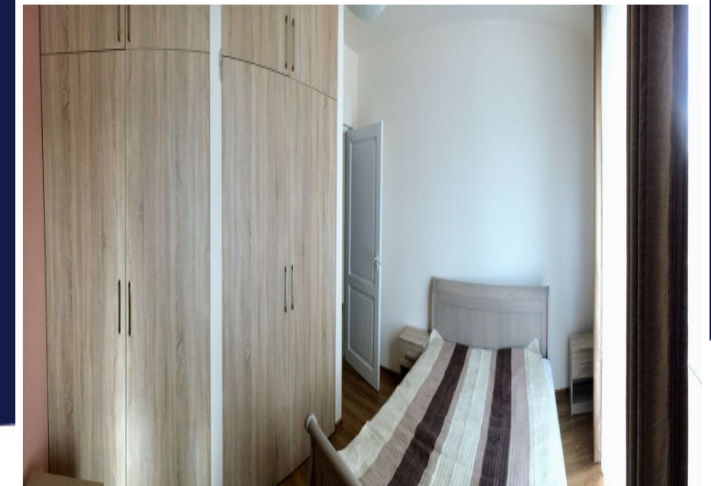

APARTAMENT DE LUX CU 2 CAMERE, ETAJ 1,
COMPLEX PLATINIA, LANGA USAMV
ID: P12849

DE INCHIRIAT

PERSOANA DE CONTACT: NATALIA GILC

TEL.MOBIL: 0799.994044

EMAIL: office@weltimobiliare.ro