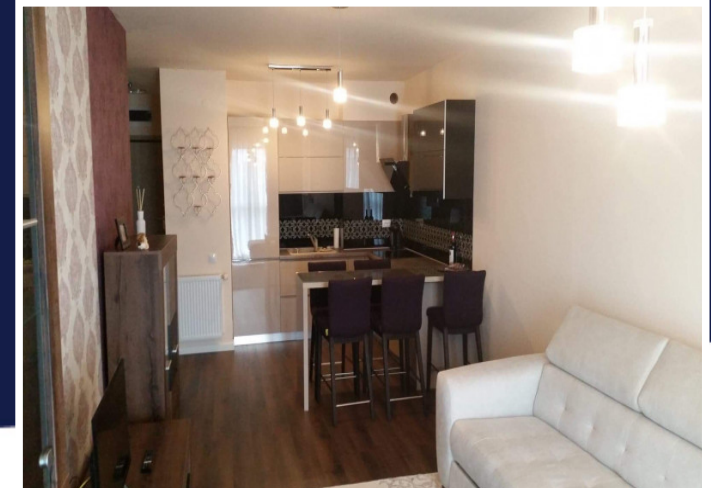

APARTAMENT DE INCHIRIAT, 2 CAMERE, 55  
MP, ETAJ INTERMEDIAR, PLATINIA!  
ID: P12658

DE INCHIRIAT

Pret: 700 €/h □ nap

Supr. utila: 55 m<sup>2</sup>

Nr.camere: 2

Etaj: 1/6

PERSOANA DE CONTACT: ANTONIO PĂTRUNJEL