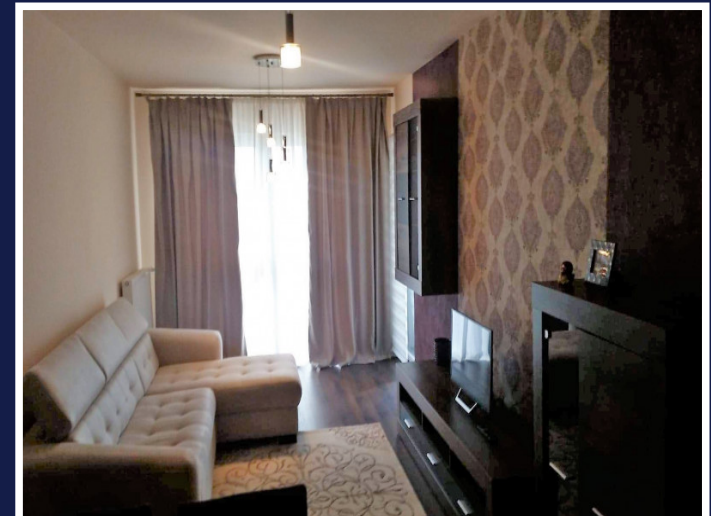

APARTAMENT DE INCHIRIAT, 2 CAMERE, 55  
MP, ETAJ INTERMEDIAR, PLATINIA!  
ID: P12658

DE INCHIRIAT

Pret: 700 €/h □ nap

Supr. utila: 55 m<sup>2</sup>

Nr.camere: 2

Etaj: 1/6

PERSOANA DE CONTACT: ANTONIO PĂTRUNJEL