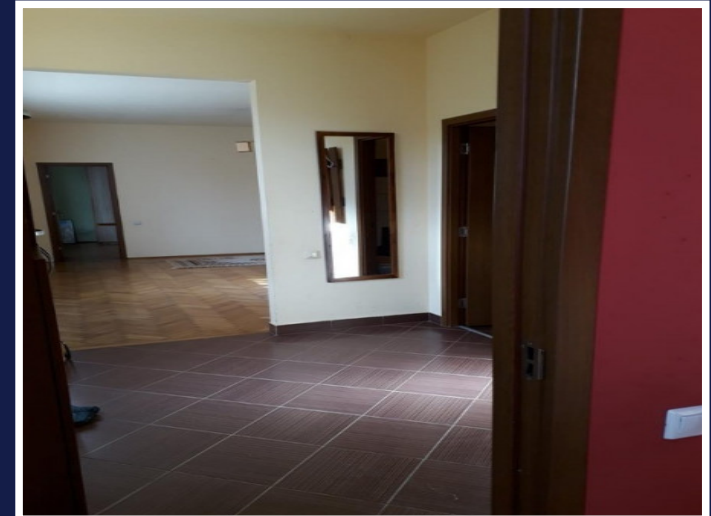

APARTAMENT LA CASA, 2 CAMERE, CURTE  
COMUNA, ZONA SEMICENTRALA  
ID: P9321

DE INCHIRIAT

PERSOANA DE CONTACT: MARIANA STANCIU  
TEL.MOBIL: 0799.781011  
EMAIL: [office@weltimobiliare.ro](mailto:office@weltimobiliare.ro)