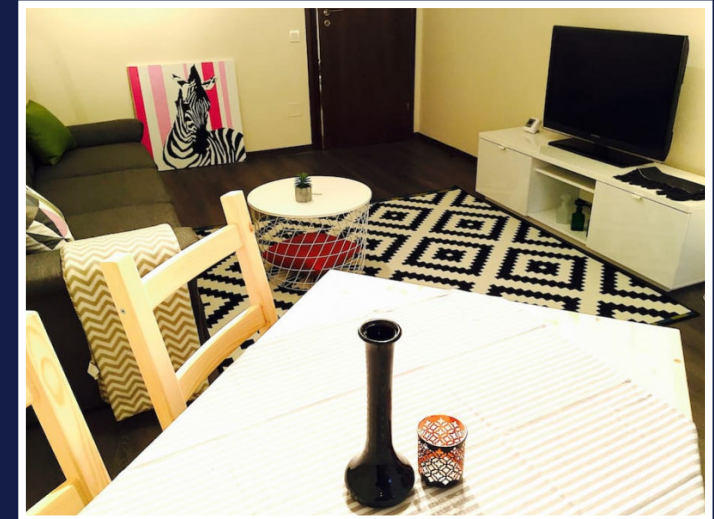

APARTAMENT MODERN SI SPATIOS IN
IMOBILUL PLATINIA CENTRU STR. CONSTANTA
ID: P6063

DE INCHIRIAT

PERSOANA DE CONTACT: CĂTĂLIN BONTE

TEL.MOBIL: 0799.994041

EMAIL: office@weltimobiliare.ro