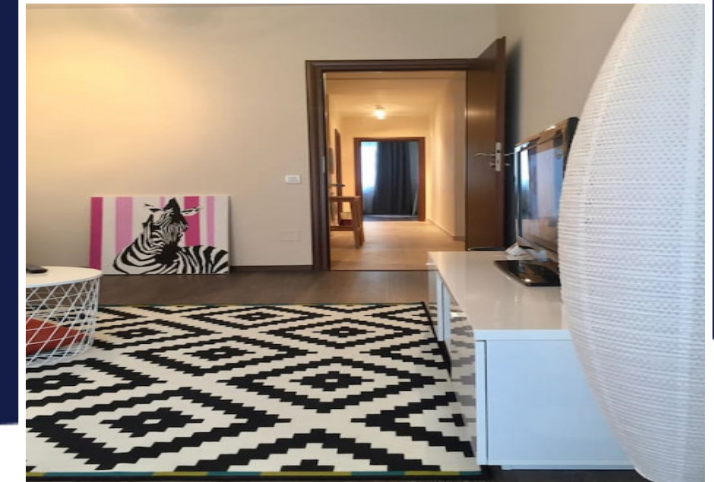

APARTAMENT MODERN SI SPATIOS IN
IMOBILUL PLATINIA CENTRU STR. CONSTANTA
ID: P6063

DE INCHIRIAT

PERSOANA DE CONTACT: CĂTĂLIN BONTE

TEL.MOBIL: 0799.994041

EMAIL: office@weltimobiliare.ro