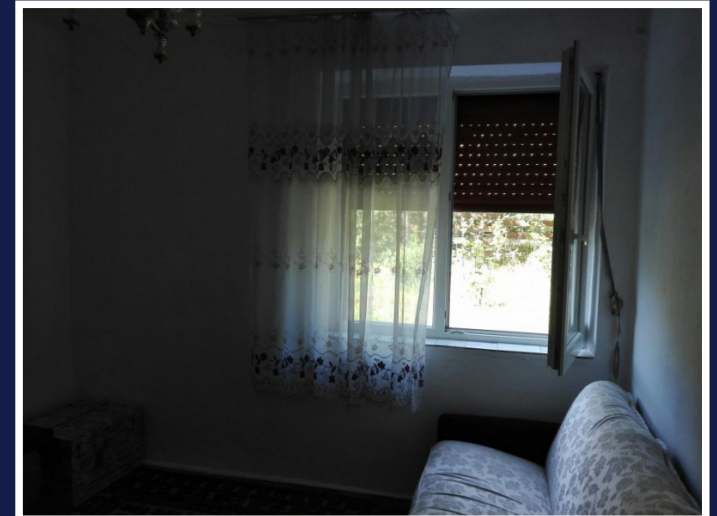

**APARTAMENT LA CURTE DE INCHIRIAT, 2
CAMERE, SEMIDECOMANDAT, ZONA
SEMICENTRALA**

DE INCHIRIAT

ID: P6070

Supr. utila: 44 m²

Nr.camere: 2

Pret: 370 €/h □ nap

PERSOANA DE CONTACT: MARIANA STANCIU

TEL.MOBIL: 0799.781011