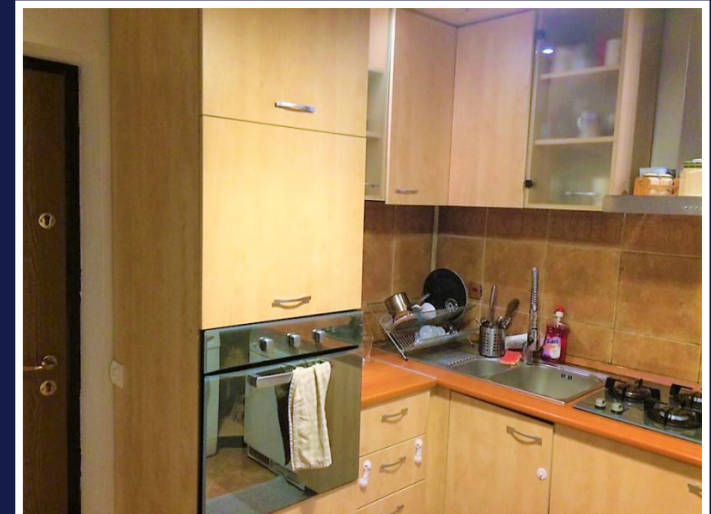

**INCHIRIERE APARTAMENT 2 CAMERE, 62 MP +
PARCARE, CENTRAL
ID: P5664**

DE INCHIRIAT

Pret: 480 €/h □ nap

Supr. utila: 62 m²

Nr.camere: 2

Etaj: 3

PERSOANA DE CONTACT: ADA CARABA

TEL.MOBIL: 0799.994046