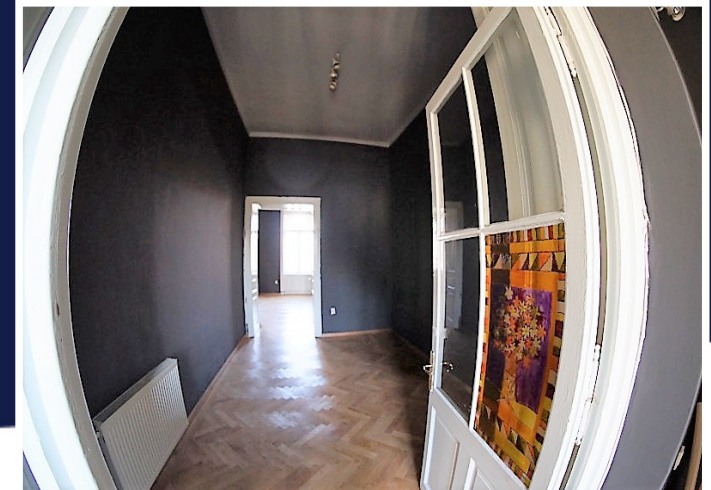

**SPATIU BIROU ULTRACENTRAL 50 MP, IDEAL  
PENTRU BIROU  
ID: P4108**

**DE INCHIRIAT**

**Pret: 430 €/h □ nap**

Supr. utila: 50 m<sup>2</sup>

Nr.camere: 2

Etaj: 1

**PERSOANA DE CONTACT: ADA CARABA**

**TEL.MOBIL: 0799.994046**