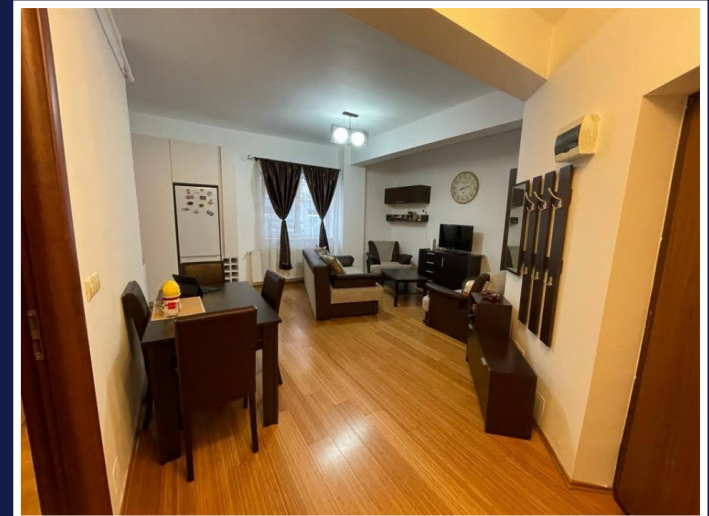

APARTAMENT 2 CAMERE, FINISAT SI MOBILAT,
CU PARCARE SUBTERANA
ID: P44651

DE INCHIRIAT

PERSOANA DE CONTACT: FLORINA TEODORESCU
TEL.MOBIL: 0736.755500
EMAIL: office@weltimobiliare.ro